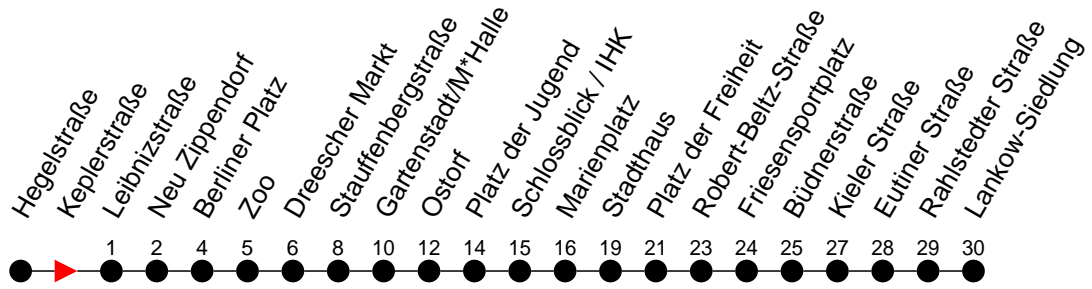

Richtung: Lankow-Siedlung

Haltestellen
Fahrzeit in Min.

Montag bis Freitag

Std.	Minuten
3	55 ^⓪
4	40
5	00 20 40 59
6	14 29 44 59
7	14 29 44 59
8	14 29 44 59
9	14 29 44 59
10	14 29 44 59
11	14 29 44 59
12	14 29 44 59
13	14 29 44 59
14	14 29 44 59
15	14 29 44 59
16	14 29 44 59
17	14 29 44 59
18	18 38 58
19	18 41
20	01 21 41
21	01 21 41
22	01 21 41
23	01 21
0	26
1	36
2	46
3	

Samstag

Std.	Minuten
3	55 ^⓪
4	30
5	00 30
6	00 30
7	00 30
8	00 30 58
9	18 38 58
10	18 38 58
11	18 38 58
12	18 38 58
13	18 38 58
14	18 38 58
15	18 38 58
16	18 38 58
17	18 38 58
18	18 38 58
19	18 41
20	01 21 41
21	01 21 41
22	01 21 41
23	01 21
0	26
1	36
2	46
3	

- ◇ - verkehrt NICHT am 31. Dezember
- ◆ - verkehrt nur am 31. Dezember
- ⓕ - Zug verkehrt nur bis Platz der Freiheit
- Ⓢ - Zug verkehrt ab Stauffenbergstraße über Ludwigsluster Chaussee; dort findet ein Wagentausch statt