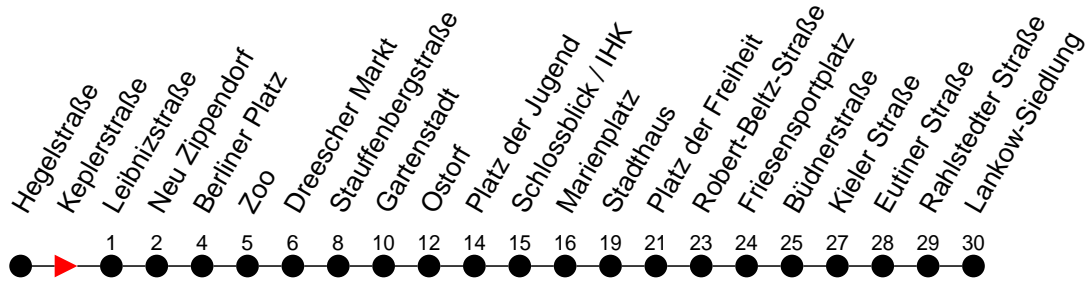

## Richtung: Lankow-Siedlung

Haltestellen  
Fahrzeit in Min.

### Montag bis Freitag

Std.	Minuten
3	55 <sup>⓪</sup>
4	40
5	00 20 38 53
6	08 23 38 53 58 <sup>Ⓢ</sup>
7	08 23 38 53
8	08 23 38 53
9	08 23 38 53
10	08 23 38 53
11	08 23 38 53
12	08 23 38 53
13	08 23 38 53
14	08 23 38 53
15	08 23 38 53
16	08 23 38 53
17	08 23 38 58
18	18 38 58
19	18 41
20	01 21 41
21	01 21 41
22	01 21 41
23	01 21
0	26
1	36
2	46
3	

- 6** - verkehrt nur am 31. Dezember
- Ⓠ** - verkehrt NICHT am 31. Dezember
- Ⓢ** - Zug verkehrt nur bis Platz der Freiheit
- ⓪** - Zug verkehrt ab Stauffenbergstraße über Ludwigsluster Chaussee; dort findet ein Wagentausch statt
- Ⓢ** - verkehrt nur während der Schulzeit