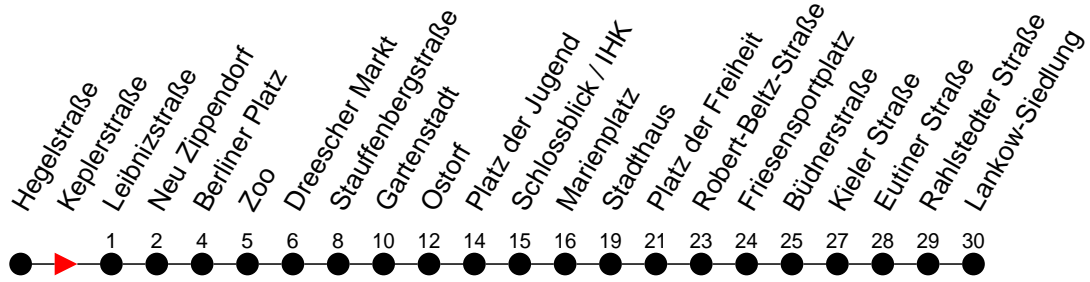

Richtung: Lankow-Siedlung

Haltestellen  
Fahrzeit in Min.

Montag bis Freitag (NICHT am 24. und 31. Dezember)

Std.	Minuten
3	55 <sup>U</sup>
4	40
5	00 20 38 53
6	08 23 38 53 58 <sup>S</sup>
7	08 23 38 53
8	08 23 38 53
9	08 23 38 53
10	08 23 38 53
11	08 23 38 53
12	08 23 38 53
13	08 23 38 53
14	08 23 38 53
15	08 23 38 53
16	08 23 38 53
17	08 23 38 58
18	18 38 58
19	18 41
20	01 21 41
21	01 21 41
22	01 21 41
23	01 21
0	26
1	36
2	46
3	

Samstag sowie 24. und 31. Dezember

Std.	Minuten
3	55 <sup>U</sup>
4	30
5	00 30
6	00 30
7	00 30
8	00 30 58
9	18 38 58
10	18 38 58
11	18 38 58
12	18 38 58
13	18 38 58
14	18 38 58
15	18 38 58
16	18 38 58
17	18 38 58
18	18 38 58
19	18 41
20	01 21 41
21	01 21 41
22	01 21 41 56 <sup>G</sup> <sub>F</sub>
23	01 <sup>G</sup> 21 <sup>G</sup>
0	26 <sup>G</sup> 40 <sup>G</sup>
1	20 <sup>G</sup> 36 <sup>G</sup>
2	00 <sup>G</sup> 40 <sup>G</sup> 46 <sup>G</sup>
3	20 <sup>G</sup>

- 6** - verkehrt nur in der Silvesternacht
- G** - verkehrt NICHT am 31. Dezember
- F** - Zug verkehrt nur bis Platz der Freiheit
- U** - Zug verkehrt ab Stauffenbergstraße über Ludwigsluster Chaussee; dort findet ein Wagentausch statt
- S** - verkehrt nur während der Schulzeit