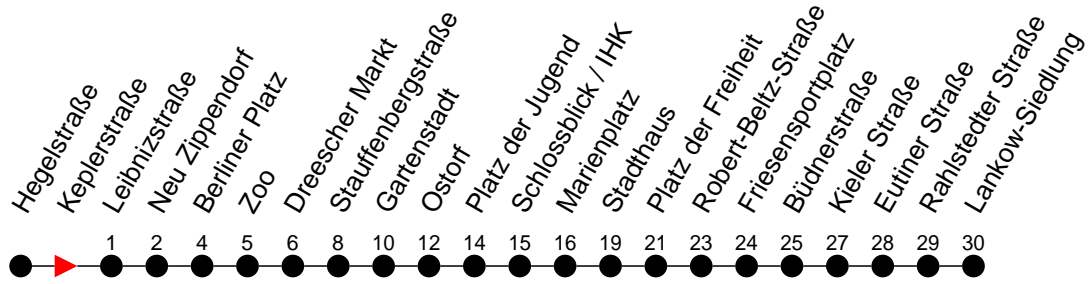

Richtung: Lankow-Siedlung

Haltestellen
Fahrzeit in Min.

Montag bis Freitag (NICHT am 24. und 31. Dezember 2020)

Std.	Minuten
3	55 ^U
4	40
5	00 20 38 53
6	08 23 38 53 58 ^S
7	08 23 38 53
8	08 23 38 53
9	08 23 38 53
10	08 23 38 53
11	08 23 38 53
12	08 23 38 53
13	08 23 38 53
14	08 23 38 53
15	08 23 38 53
16	08 23 38 53
17	08 23 38 58
18	18 38 58
19	18 41
20	01 21 41
21	01 21 41
22	01 21 41
23	01 21
0	26
1	36
2	46
3	

Samstag sowie 24. und 31. Dezember 2020

Std.	Minuten
3	55 ^U
4	30
5	00 30
6	00 30
7	00 30
8	00 30 58
9	18 38 58
10	18 38 58
11	18 38 58
12	18 38 58
13	18 38 58
14	18 38 58
15	18 38 58
16	18 38 58
17	18 38 58
18	18 38 58
19	18 41
20	01 21 41
21	01 21 41
22	01 21 41 56 ^G ^F
23	01 ^G 21 ^G
0	26 ^G 40 ^G
1	20 ^G 36 ^G
2	00 ^G 40 ^G 46 ^G
3	20 ^G

- 6** - verkehrt nur am 31. Dezember 2020
- G** - verkehrt NICHT am 31. Dezember 2020
- F** - Zug verkehrt nur bis Platz der Freiheit
- U** - Zug verkehrt ab Stauffenbergstraße über Ludwigsluster Chaussee; dort findet ein Wagentausch statt
- S** - verkehrt nur während der Schulzeit