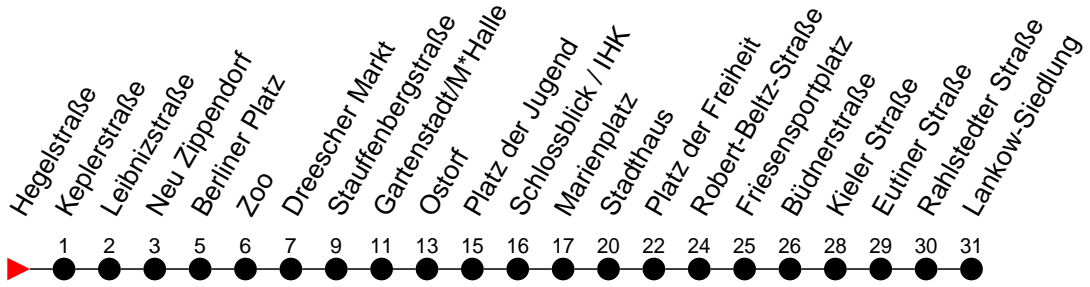

Richtung: Lankow-Siedlung

Haltestellen
Fahrzeit in Min.

Montag bis Freitag

Std.	Minuten
3	54 [Ⓞ]
4	39 59
5	19 39 58
6	13 28 43 58
7	13 28 43 58
8	13 28 43 58
9	13 28 43 58
10	13 28 43 58
11	13 28 43 58
12	13 28 43 58
13	13 28 43 58
14	13 28 43 58
15	13 28 43 58
16	13 28 43 58
17	13 28 43 58
18	17 37 57
19	17 40
20	00 20 40
21	00 20 40
22	00 20 40
23	00 20
0	25
1	35
2	45
3	

Samstag

Std.	Minuten
3	54 [Ⓞ]
4	29 59
5	29 59
6	29 59
7	29 59
8	29 57
9	17 37 57
10	17 37 57
11	17 37 57
12	17 37 57
13	17 37 57
14	17 37 57
15	17 37 57
16	17 37 57
17	17 37 57
18	17 37 57
19	17 40
20	00 20 40
21	00 20 40
22	00 20 40
23	00 20
0	25
1	35
2	45
3	

- ◇ - verkehrt NICHT am 31. Dezember
- ◆ - verkehrt nur am 31. Dezember
- ⓕ - Zug verkehrt nur bis Platz der Freiheit
- Ⓢ - Zug verkehrt ab Stauffenbergstraße über Ludwigsluster Chaussee; dort findet ein Wagentausch statt