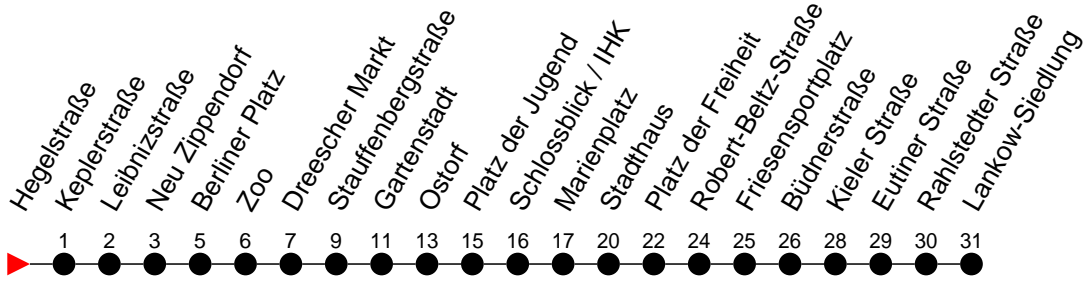

Richtung: Lankow-Siedlung

Haltestellen
Fahrzeit in Min.

Montag bis Freitag

Std.	Minuten
3	54 [ⓐ]
4	39 59
5	19 37 52
6	07 22 37 52 57 [Ⓢ]
7	07 22 37 52
8	07 22 37 52
9	07 22 37 52
10	07 22 37 52
11	07 22 37 52
12	07 22 37 52
13	07 22 37 52
14	07 22 37 52
15	07 22 37 52
16	07 22 37 52
17	07 22 37 57
18	17 37 57
19	17 40
20	00 20 40
21	00 20 40
22	00 20 40
23	00 20
0	25
1	35
2	45
3	

- Ⓠ** - verkehrt nur am 31. Dezember
- Ⓠ** - verkehrt NICHT am 31. Dezember
- Ⓠ** - Zug verkehrt nur bis Platz der Freiheit
- Ⓠ** - Zug verkehrt ab Stauffenbergstraße über Ludwigsluster Chaussee; dort findet ein Wagentausch statt
- Ⓢ** - verkehrt nur während der Schulzeit