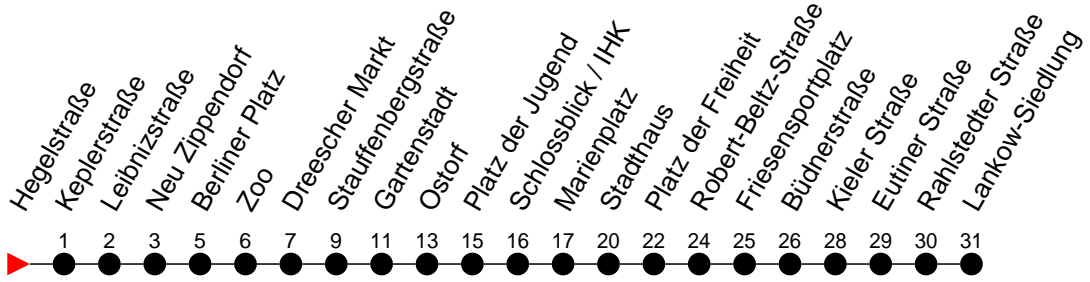

Richtung: Lankow-Siedlung

Haltestellen  
Fahrzeit in Min.

Montag bis Freitag (NICHT am 24. und 31. Dezember)

Std.	Minuten
3	54 <sup>ⓐ</sup>
4	39 59
5	19 37 52
6	07 22 37 52 57 <sup>Ⓢ</sup>
7	07 22 37 52
8	07 22 37 52
9	07 22 37 52
10	07 22 37 52
11	07 22 37 52
12	07 22 37 52
13	07 22 37 52
14	07 22 37 52
15	07 22 37 52
16	07 22 37 52
17	07 22 37 57
18	17 37 57
19	17 40
20	00 20 40
21	00 20 40
22	00 20 40
23	00 20
0	25
1	35
2	45
3	

Samstag sowie 24. und 31. Dezember

Std.	Minuten
3	54 <sup>ⓐ</sup>
4	29 59
5	29 59
6	29 59
7	29 59
8	29 57
9	17 37 57
10	17 37 57
11	17 37 57
12	17 37 57
13	17 37 57
14	17 37 57
15	17 37 57
16	17 37 57
17	17 37 57
18	17 37 57
19	17 40
20	00 20 40
21	00 20 40
22	00 20 40 55 <sup>ⓑ</sup>
23	00 <sup>ⓑ</sup> 20 <sup>ⓑ</sup>
0	25 <sup>ⓑ</sup> 39 <sup>ⓑ</sup>
1	19 <sup>ⓑ</sup> 35 <sup>ⓑ</sup> 59 <sup>ⓑ</sup>
2	39 <sup>ⓑ</sup> 45 <sup>ⓑ</sup>
3	19 <sup>ⓑ</sup>

- ⓐ** - verkehrt nur in der Silvesternacht
- ⓑ** - verkehrt NICHT am 31. Dezember
- Ⓕ** - Zug verkehrt nur bis Platz der Freiheit
- ⓐ** - Zug verkehrt ab Stauffenbergstraße über Ludwigsluster Chaussee; dort findet ein Wagentausch statt
- Ⓢ** - verkehrt nur während der Schulzeit