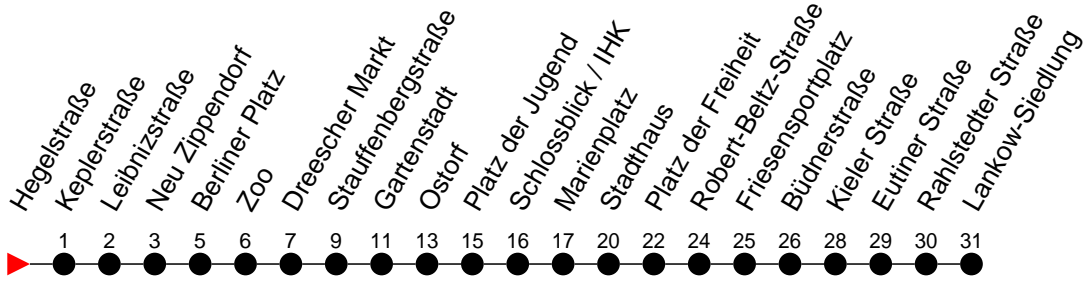

Richtung: Lankow-Siedlung

Haltestellen
Fahrzeit in Min.

Montag bis Freitag (NICHT am 24. und 31. Dezember 2020)

| Std. | Minuten |
|------|-----------------------------|
| 3 | 54 [ⓐ] |
| 4 | 39 59 |
| 5 | 19 37 52 |
| 6 | 07 22 37 52 57 [Ⓢ] |
| 7 | 07 22 37 52 |
| 8 | 07 22 37 52 |
| 9 | 07 22 37 52 |
| 10 | 07 22 37 52 |
| 11 | 07 22 37 52 |
| 12 | 07 22 37 52 |
| 13 | 07 22 37 52 |
| 14 | 07 22 37 52 |
| 15 | 07 22 37 52 |
| 16 | 07 22 37 52 |
| 17 | 07 22 37 57 |
| 18 | 17 37 57 |
| 19 | 17 40 |
| 20 | 00 20 40 |
| 21 | 00 20 40 |
| 22 | 00 20 40 |
| 23 | 00 20 |
| 0 | 25 |
| 1 | 35 |
| 2 | 45 |
| 3 | |

Samstag sowie 24. und 31. Dezember 2020

| Std. | Minuten |
|------|---|
| 3 | 54 [ⓐ] |
| 4 | 29 59 |
| 5 | 29 59 |
| 6 | 29 59 |
| 7 | 29 59 |
| 8 | 29 57 |
| 9 | 17 37 57 |
| 10 | 17 37 57 |
| 11 | 17 37 57 |
| 12 | 17 37 57 |
| 13 | 17 37 57 |
| 14 | 17 37 57 |
| 15 | 17 37 57 |
| 16 | 17 37 57 |
| 17 | 17 37 57 |
| 18 | 17 37 57 |
| 19 | 17 40 |
| 20 | 00 20 40 |
| 21 | 00 20 40 |
| 22 | 00 20 40 55 [ⓑ] |
| 23 | 00 [ⓑ] 20 [ⓑ] |
| 0 | 25 [ⓑ] 39 [ⓑ] |
| 1 | 19 [ⓑ] 35 [ⓑ] 59 [ⓑ] |
| 2 | 39 [ⓑ] 45 [ⓑ] |
| 3 | 19 [ⓑ] |

- ⓐ** - verkehrt nur am 31. Dezember 2020
- ⓑ** - verkehrt NICHT am 31. Dezember 2020
- ⓕ** - Zug verkehrt nur bis Platz der Freiheit
- Ⓤ** - Zug verkehrt ab Stauffenbergstraße über Ludwigsluster Chaussee; dort findet ein Wagentausch statt
- Ⓢ** - verkehrt nur während der Schulzeit