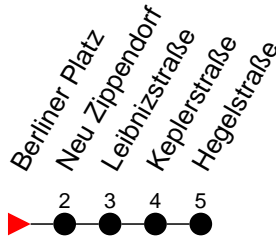

## Richtung: Hegelstraße

Haltestellen  
Fahrzeit in Min.

**9** - verkehrt nur Montag bis Donnerstag