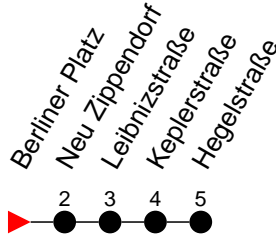

Richtung: Hegelstraße

Haltestellen
Fahrzeit in Min.

Samstag	
Std.	Minuten
3	
4	21 51 55
5	21 37 52
6	07 22 37 52
7	07 22 37 52
8	07 22 37 47 52
9	07 19 28 39 48 59
10	08 19 28 39 48 59
11	08 19 28 39 48 59
12	08 19 28 39 48 59
13	08 19 28 39 48 59
14	08 19 28 39 48 59
15	08 19 28 39 48 59
16	08 19 28 39 48 59
17	08 19 28 39 48 59
18	08 19 28 39 48 59
19	08 19 28 39 48 59
20	08 27 47
21	07 27 47
22	07 27 47
23	07 27 47
0	17 27
1	25
2	35
3	45

Sonn- und Feiertag	
Std.	Minuten
3	
4	21 51 55
5	21 37 52
6	07 22 37 52
7	07 22 37 52
8	07 22 37 52
9	07 22 37 47 52
10	07 19 28 39 48 59
11	08 19 28 39 48 59
12	08 19 28 39 48 59
13	08 19 28 39 48 59
14	08 19 28 39 48 59
15	08 19 28 39 48 59
16	08 19 28 39 48 59
17	08 19 28 39 48 59
18	08 19 28 39 48 59
19	08 19 28 39 48 59
20	08 27 47
21	07 27 47
22	07 27 47
23	07 27 47
0	17 27
1	25
2	35
3	45

9 - verkehrt nur Montag bis Donnerstag