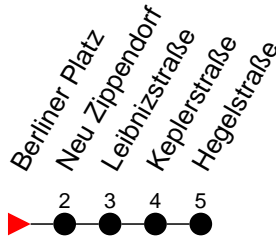

Richtung: Hegelstraße

Haltestellen
Fahrzeit in Min.

Montag bis Freitag

Std.	Minuten										
3											
4	17	32	52	55							
5	12	17	27	37	44	47	57				
6	02	07	15	17	24	29	36	44	51	54	59
7	06	14	21	24	29	36	44	51	54	59	
8	06	14	21	24	29	36	44	51	59		
9	06	14	21	29	36	44	51	59			
10	06	14	21	29	36	44	51	59			
11	06	14	21	29	36	44	51	59			
12	06	14	21	29	36	44	51	59			
13	06	14	21	29	36	44	51	54	59		
14	06	14	21	24	29	36	44	51	54	59	
15	06	14	21	24	29	36	44	51	54	59	
16	06	14	21	24	29	36	44	51	54	59	
17	06	14	21	24 ⁹	29	36	44	46	51	59	
18	06	14	18	28	38	48	58				
19	08	18	28	38	48	58					
20	08	27	47								
21	07	27	47								
22	07	27	47								
23	07	27	47								
0	17	27									
1	25										
2	35										
3	45										

9 - verkehrt nur Montag bis Donnerstag

Richtung: Hegelstraße

Haltestellen
Fahrzeit in Min.

Samstag	
Std.	Minuten
3	
4	21 51 55
5	21 37 52
6	07 22 37 52
7	07 22 37 52
8	07 22 37 47 52
9	07 18 28 38 48 58
10	08 18 28 38 48 58
11	08 18 28 38 48 58
12	08 18 28 38 48 58
13	08 18 28 38 48 58
14	08 18 28 38 48 58
15	08 18 28 38 48 58
16	08 18 28 38 48 58
17	08 18 28 38 48 58
18	08 18 28 38 48 58
19	08 18 28 38 48 58
20	08 27 47
21	07 27 47
22	07 27 47
23	07 27 47
0	17 27
1	25
2	35
3	45