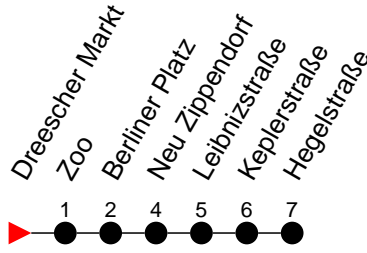

## Richtung: Hegelstraße

Haltestellen  
Fahrzeit in Min.

**9** - verkehrt nur Montag bis Donnerstag

## Richtung: Hegelstraße

Haltestellen  
Fahrzeit in Min.

Samstag	
Std.	Minuten
3	
4	19 49 53
5	19 35 50
6	05 20 35 50
7	05 20 35 50
8	05 20 35 45 50
9	05 16 26 36 46 56
10	06 16 26 36 46 56
11	06 16 26 36 46 56
12	06 16 26 36 46 56
13	06 16 26 36 46 56
14	06 16 26 36 46 56
15	06 16 26 36 46 56
16	06 16 26 36 46 56
17	06 16 26 36 46 56
18	06 16 26 36 46 56
19	06 16 26 36 46 56
20	06 25 45
21	05 25 45
22	05 25 45
23	05 25 45
0	15 25
1	23
2	33
3	43