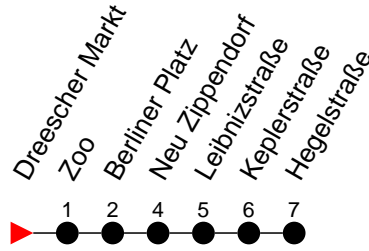

Richtung: Hegelstraße

Haltestellen
Fahrzeit in Min.

Montag bis Freitag (NICHT am 24. und 31. Dezember)

Std.	Minuten									
3										
4	15	30	50	53						
5	10	15	25	35	42	45	55	57		
6	05	12	14	18	26	33	41	44	46 ^S	48 56
7	03	11	14	18	26	33	41	44	48	56
8	03	11	14	18	26	33	41	48	56	
9	03	11	18	26	33	41	48	56		
10	03	11	18	26	33	41	48	56		
11	03	11	18	26	33	41	48	56		
12	03	11	18	26	33	41	48	56		
13	03	11	18	26	33	41	44	48	56	
14	03	11	14	18	26	33	41	44	48	56
15	03	11	14	18	26	33	41	44	48	56
16	03	11	14	18	26	33	41	44	48	56
17	03	11	14 ^Q	18	26	33	41	44	48	56
18	03	11	16	26	36	46	56			
19	06	16	26	36	46	56				
20	06	25	45							
21	05	25	45							
22	05	25	45							
23	05	25	45							
0	15	25								
1	23									
2	33									
3	43									

- 6** - verkehrt nur in der Silvesternacht
- 9** - verkehrt nur Montag bis Donnerstag
- 6** - verkehrt NICHT am 31. Dezember
- S** - verkehrt nur während der Schulzeit

Richtung: Hegelstraße

Haltestellen
Fahrzeit in Min.