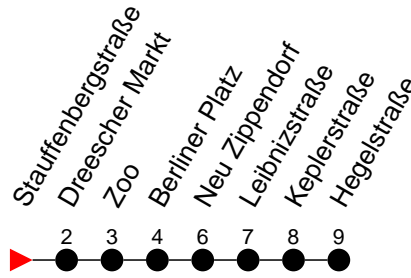

Richtung: Hegelstraße

Haltestellen
Fahrzeit in Min.

Montag bis Freitag

Std.	Minuten									
3										
4	13	28	48	51						
5	08	13	23	33	43	45	53	58		
6	03	13	16	20	25	32	40	47	50	55
7	02	10	17	20	25	32	40	47	50	55
8	02	10	17	20	25	32	40	47	55	
9	02	10	17	25	32	40	47	55		
10	02	10	17	25	32	40	47	55		
11	02	10	17	25	32	40	47	55		
12	02	10	17	25	32	40	47	55		
13	02	10	17	25	32	40	47	50	55	
14	02	10	17	20	25	32	40	47	50	55
15	02	10	17	20	25	32	40	47	50	55
16	02	10	17	20	25	32	40	47	50	55
17	02	10	17	20 ⁹	25	32	40	42	47	55
18	02	10	14	24	34	44	54			
19	04	14	24	34	44	54				
20	04	23	43							
21	03	23	43							
22	03	23	43							
23	03	23	43							
0	13	23								
1	21									
2	31									
3	41									

- 9** - verkehrt nur Montag bis Donnerstag
- ◇ - verkehrt NICHT am 31. Dezember
- ◆ - verkehrt nur am 31. Dezember

Richtung: Hegelstraße

Haltestellen
Fahrzeit in Min.

Samstag	
Std.	Minuten
3	
4	17 47 51
5	17 33 48
6	03 18 33 48
7	03 18 33 48
8	03 18 33 43 48
9	03 14 24 34 44 54
10	04 14 24 34 44 54
11	04 14 24 34 44 54
12	04 14 24 34 44 54
13	04 14 24 34 44 54
14	04 14 24 34 44 54
15	04 14 24 34 44 54
16	04 14 24 34 44 54
17	04 14 24 34 44 54
18	04 14 24 34 44 54
19	04 14 24 34 44 54
20	04 23 43
21	03 23 43
22	03 23 43
23	03 23 43
0	13 23
1	21
2	31
3	41

- 9** - verkehrt nur Montag bis Donnerstag
- ◇ - verkehrt NICHT am 31. Dezember
- ◆ - verkehrt nur am 31. Dezember