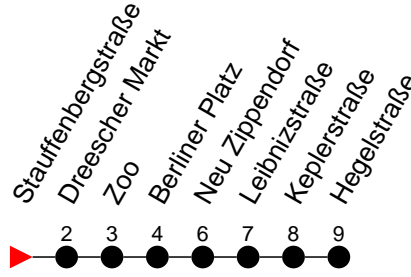

Richtung: Hegelstraße

Haltestellen
Fahrzeit in Min.

Montag bis Freitag

Std.	Minuten									
3										
4	13	28	48	51						
5	08	13	23	33	43	45	53	58		
6	03	13	16	20	25	32	40	47	50	55
7	02	10	17	20	25	32	40	47	50	55
8	02	10	17	20	25	32	40	47	55	
9	02	10	17	25	32	40	47	55		
10	02	10	17	25	32	40	47	55		
11	02	10	17	25	32	40	47	55		
12	02	10	17	25	32	40	47	55		
13	02	10	17	25	32	40	47	50	55	
14	02	10	17	20	25	32	40	47	50	55
15	02	10	17	20	25	32	40	47	50	55
16	02	10	17	20	25	32	40	47	50	55
17	02	10	17	20 ⁹	25	32	40	42	47	55
18	02	10	14	24	34	44	54			
19	04	14	24	34	44	54				
20	04	23	43							
21	03	23	43							
22	03	23	43							
23	03	23	43							
0	13	23								
1	21									
2	31									
3	41									

- 9** - verkehrt nur Montag bis Donnerstag
- ◇ - verkehrt NICHT am 31. Dezember
- ◆ - verkehrt nur am 31. Dezember

Richtung: Hegelstraße

Haltestellen
Fahrzeit in Min.

Samstag	
Std.	Minuten
3	
4	17 47 51
5	17 33 48
6	03 18 33 48
7	03 18 33 48
8	03 18 33 43 48
9	03 14 24 34 44 54
10	04 14 24 34 44 54
11	04 14 24 34 44 54
12	04 14 24 34 44 54
13	04 14 24 34 44 54
14	04 14 24 34 44 54
15	04 14 24 34 44 54
16	04 14 24 34 44 54
17	04 14 24 34 44 54
18	04 14 24 34 44 54
19	04 14 24 34 44 54
20	04 23 43
21	03 23 43
22	03 23 43
23	03 23 43
0	13 23
1	21
2	31
3	41