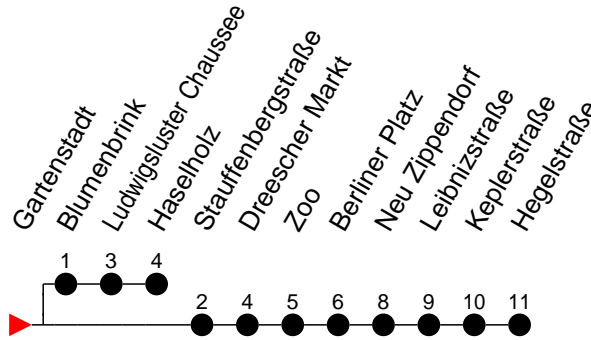

Richtung: Hegelstraße

Haltestellen
Fahrzeit in Min.

Montag bis Freitag (NICHT am 24. und 31. Dezember 2020)

Std.	Minuten										
3											
4	50										
5	11	21	31	41	51						
6	01	14	22	29	37	44	52	59			
7	07	14	22	29	37	44	52	57 ^S	59 ^H		
8	07	14	22	29	37	44	52	59			
9	07	14	22	29	37	44	52	59			
10	07	14	22	29	37	44	52	59			
11	07	14	22	29	37	44	52	59			
12	07	14	22	29	37	44	52	59			
13	07	14	22	29	37	44	52	59			
14	07	14	22	29	37	44	52	59			
15	07	14	22	29	37	44	52	59			
16	07	14	22	29	37	44	52	59			
17	07	14	22	29	37	44	52	59			
18	07	12	22	32	42	52					
19	02	12	22	32	42	52					
20	02	21	41								
21	01	21	41								
22	01	21	41								
23	01	21	41								
0	01 ^H	21									
1	20										
2	30										
3	40										

- 6** - verkehrt nur am 31. Dezember 2020
- 7** - verkehrt nur am 1. Januar 2021
- 6** - verkehrt NICHT am 31. Dezember 2020
- H** - Zug verkehrt nach Haselholz
- S** - verkehrt nur während der Schulzeit

Richtung: Hegelstraße

Haltestellen
Fahrzeit in Min.

Samstag sowie 24. und 31. Dezember 2020

Std.	Minuten
3	
4	50
5	30 45
6	00 15 30 45
7	00 15 30 45
8	00 15 30 45
9	00 12 22 32 42 52
10	02 12 22 32 42 52
11	02 12 22 32 42 52
12	02 12 22 32 42 52
13	02 12 22 32 42 52
14	02 12 22 32 42 52
15	02 12 22 32 42 52
16	02 12 22 32 42 52
17	02 12 22 32 42 52
18	02 12 22 32 42 52
19	02 12 22 32 42 52
20	02 21 41
21	01 21 41
22	01 21 41
23	01 16 ⁶ 21 ⁶ 31 ⁶ 36 ⁶ 41 ⁶
0	01 ⁶ 21 ⁶
1	02 ⁶ 20 ⁶ 42 ⁶
2	22 ⁶ 30 ⁶
3	02 ⁶ 40 ⁶ 42 ⁶

- 6** - verkehrt nur am 31. Dezember 2020
- 7** - verkehrt nur am 1. Januar 2021
- ⁶ - verkehrt NICHT am 31. Dezember 2020
- ^H - Zug verkehrt nach Haselholz
- S** - verkehrt nur während der Schulzeit