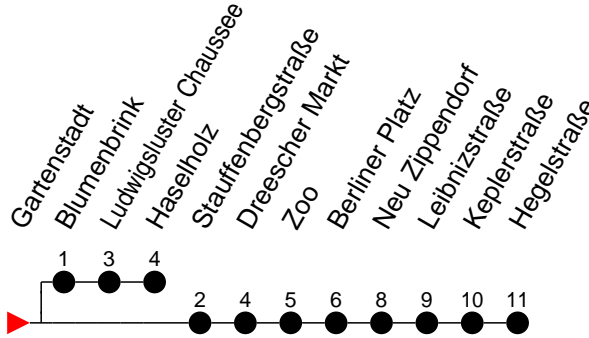

Richtung: Hegelstraße

Haltestellen
Fahrzeit in Min.

Montag bis Freitag (NICHT am 24. und 31. Dezember 2020)

Std.	Minuten										
3											
4	50										
5	11	21	31	41	51						
6	01	14	22	29	37	44	52	59			
7	07	14	22	29	37	44	52	57 ^S	59 ^H		
8	07	14	22	29	37	44	52	59			
9	07	14	22	29	37	44	52	59			
10	07	14	22	29	37	44	52	59			
11	07	14	22	29	37	44	52	59			
12	07	14	22	29	37	44	52	59			
13	07	14	22	29	37	44	52	59			
14	07	14	22	29	37	44	52	59			
15	07	14	22	29	37	44	52	59			
16	07	14	22	29	37	44	52	59			
17	07	14	22	29	37	44	52	59			
18	07	12	22	32	42	52					
19	02	12	22	32	42	52					
20	02	21	41								
21	01	21	41								
22	01	21	41								
23	01	21	41								
0	01 ^H	21									
1	20										
2	30										
3	40										

- 6** - verkehrt nur am 31. Dezember 2020
- 7** - verkehrt nur am 1. Januar 2021
- 6** - verkehrt NICHT am 31. Dezember 2020
- H** - Zug verkehrt nach Haselholz
- S** - verkehrt nur während der Schulzeit

Richtung: Hegelstraße

Haltestellen
Fahrzeit in Min.

Samstag sowie 24. und 31. Dezember 2020

Std.	Minuten
3	
4	50
5	30 45
6	00 15 30 45
7	00 15 30 45
8	00 15 30 45
9	00 12 22 32 42 52
10	02 12 22 32 42 52
11	02 12 22 32 42 52
12	02 12 22 32 42 52
13	02 12 22 32 42 52
14	02 12 22 32 42 52
15	02 12 22 32 42 52
16	02 12 22 32 42 52
17	02 12 22 32 42 52
18	02 12 22 32 42 52
19	02 12 22 32 42 52
20	02 21 41
21	01 21 41
22	01 21 41
23	01 16 ⁶ 21 ⁶ 31 ⁶ 36 ⁶ 41 ⁶
0	01 ⁶ 21 ⁶
1	02 ⁶ 20 ⁶ 42 ⁶
2	22 ⁶ 30 ⁶
3	02 ⁶ 40 ⁶ 42 ⁶

- 6** - verkehrt nur am 31. Dezember 2020
- 7** - verkehrt nur am 1. Januar 2021
- ⁶ - verkehrt NICHT am 31. Dezember 2020
- ^H - Zug verkehrt nach Haselholz
- S** - verkehrt nur während der Schulzeit