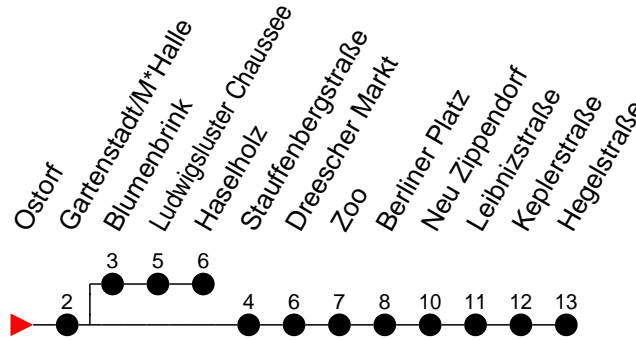

## Richtung: Hegelstraße

Haltestellen  
Fahrzeit in Min.

- ◇ - verkehrt NICHT am 31. Dezember
- ◆ - verkehrt nur am 31. Dezember
- ★ - verkehrt nur am 1. Januar
- (H) - Zug verkehrt ab Gartenstadt nach Haselholz

## Richtung: Hegelstraße

Haltestellen  
Fahrzeit in Min.

Samstag	
Std.	Minuten
3	
4	48
5	29 44 59
6	14 29 44 59
7	14 29 44 59
8	14 29 44 59
9	10 20 30 40 50
10	00 10 20 30 40 50
11	00 10 20 30 40 50
12	00 10 20 30 40 50
13	00 10 20 30 40 50
14	00 10 20 30 40 50
15	00 10 20 30 40 50
16	00 10 20 30 40 50
17	00 10 20 30 40 50
18	00 10 20 30 40 50
19	00 10 20 30 40 50
20	00 19 39 59
21	19 39 59
22	19 39 59
23	19 39 59 <sup>Ⓜ</sup>
0	19
1	18
2	28
3	38

- ◇ - verkehrt NICHT am 31. Dezember
- ◆ - verkehrt nur am 31. Dezember
- ★ - verkehrt nur am 1. Januar
- Ⓜ - Zug verkehrt ab Gartenstadt nach Haselholz