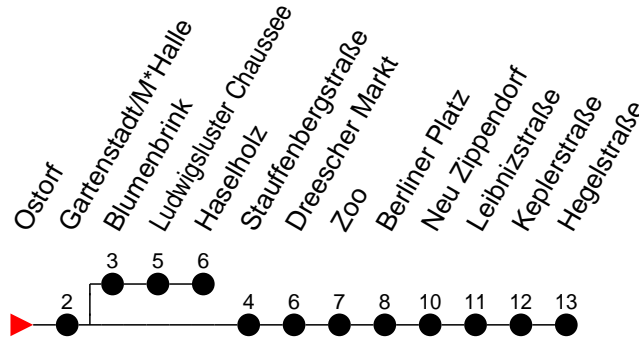

## Richtung: Hegelstraße

Haltestellen  
Fahrzeit in Min.

- ◇ - verkehrt NICHT am 31. Dezember
- ◆ - verkehrt nur am 31. Dezember
- ★ - verkehrt nur am 1. Januar
- (H) - Zug verkehrt ab Gartenstadt nach Haselholz

## Richtung: Hegelstraße

Haltestellen  
Fahrzeit in Min.

Samstag	
Std.	Minuten
3	
4	48
5	29 44 59
6	14 29 44 59
7	14 29 44 59
8	14 29 44 59
9	10 20 30 40 50
10	00 10 20 30 40 50
11	00 10 20 30 40 50
12	00 10 20 30 40 50
13	00 10 20 30 40 50
14	00 10 20 30 40 50
15	00 10 20 30 40 50
16	00 10 20 30 40 50
17	00 10 20 30 40 50
18	00 10 20 30 40 50
19	00 10 20 30 40 50
20	00 19 39 59
21	19 39 59
22	19 39 59
23	19 39 59 <sup>Ⓜ</sup>
0	19
1	18
2	28
3	38

- ◇ - verkehrt NICHT am 31. Dezember
- ◆ - verkehrt nur am 31. Dezember
- ★ - verkehrt nur am 1. Januar
- Ⓜ - Zug verkehrt ab Gartenstadt nach Haselholz