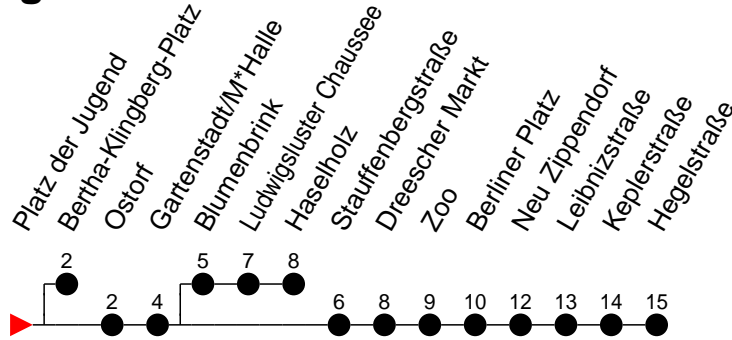

Richtung: Hegelstraße

Haltestellen
Fahrzeit in Min.

Montag bis Freitag

Std.	Minuten
3	
4	46
5	07 17 27 37 47 57
6	07 18 25 33 40 48 55
7	03 10 18 25 33 40 48 55
8	03 10 18 25 33 40 48 55
9	03 10 18 25 33 40 48 55
10	03 10 18 25 33 40 48 55
11	03 10 18 25 33 40 48 55
12	03 10 18 25 33 40 48 55
13	03 10 18 25 33 40 48 55
14	03 10 18 25 33 40 48 55
15	03 10 18 25 33 40 48 55
16	03 10 18 25 33 40 48 55
17	03 10 18 25 33 40 48 55
18	03 09 18 29 38 49 52 [Ⓜ] 58
19	09 18 29 38 49 58
20	17 37 57
21	17 36 [Ⓜ] 37 57
22	17 37 57
23	17 37 57 [Ⓜ]
0	17
1	16
2	26
3	36

Ⓜ - Zug verkehrt ab Gartenstadt/M*Halle nach Haselholz

Ⓜ - als Bus; fährt zum Bertha-Klingberg-Platz

Richtung: Hegelstraße

Haltestellen
Fahrzeit in Min.

Samstag	
Std.	Minuten
3	
4	46
5	27 42 57
6	12 27 42 57
7	12 27 42 57
8	12 27 42 57
9	09 18 29 38 49 58
10	09 18 29 38 49 58
11	09 18 29 38 49 58
12	09 18 29 38 49 58
13	09 18 29 38 49 58
14	09 18 29 38 49 58
15	09 18 29 38 49 58
16	09 18 29 38 49 58
17	09 18 29 38 49 58
18	09 18 29 38 49 58
19	09 18 29 38 49 58
20	17 37 57
21	17 36 [Ⓚ] 37 57
22	17 37 57
23	17 37 57 [Ⓜ]
0	17
1	16
2	26
3	36

Ⓜ - Zug verkehrt ab Gartenstadt/M*Halle nach Haselholz
 Ⓚ - als Bus; fährt zum Bertha-Klingberg-Platz