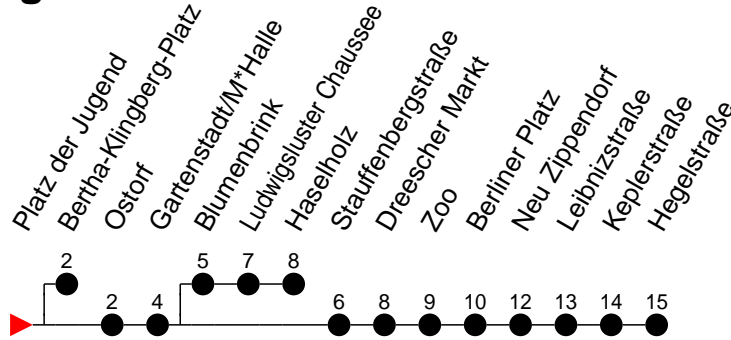

Richtung: Hegelstraße

Haltestellen
Fahrzeit in Min.

Montag bis Freitag

Std.	Minuten
3	
4	46
5	07 17 27 37 47 57
6	07 18 25 33 40 48 55
7	03 10 18 25 33 40 48 55
8	03 10 18 25 33 40 48 55
9	03 10 18 25 33 40 48 55
10	03 10 18 25 33 40 48 55
11	03 10 18 25 33 40 48 55
12	03 10 18 25 33 40 48 55
13	03 10 18 25 33 40 48 55
14	03 10 18 25 33 40 48 55
15	03 10 18 25 33 40 48 55
16	03 10 18 25 33 40 48 55
17	03 10 18 25 33 40 48 55
18	03 09 18 29 38 49 52 [Ⓜ] 58
19	09 18 29 38 49 58
20	17 37 57
21	17 36 [Ⓜ] 37 57
22	17 37 57
23	17 37 57 [Ⓜ]
0	17
1	16
2	26
3	36

Ⓜ - Zug verkehrt ab Gartenstadt/M*Halle nach Haselholz

Ⓜ - als Bus; fährt zum Bertha-Klingberg-Platz

Richtung: Hegelstraße

Haltestellen
Fahrzeit in Min.

Samstag	
Std.	Minuten
3	
4	46
5	27 42 57
6	12 27 42 57
7	12 27 42 57
8	12 27 42 57
9	09 18 29 38 49 58
10	09 18 29 38 49 58
11	09 18 29 38 49 58
12	09 18 29 38 49 58
13	09 18 29 38 49 58
14	09 18 29 38 49 58
15	09 18 29 38 49 58
16	09 18 29 38 49 58
17	09 18 29 38 49 58
18	09 18 29 38 49 58
19	09 18 29 38 49 58
20	17 37 57
21	17 36 [Ⓚ] 37 57
22	17 37 57
23	17 37 57 [Ⓜ]
0	17
1	16
2	26
3	36

Ⓜ - Zug verkehrt ab Gartenstadt/M*Halle nach Haselholz
 Ⓚ - als Bus; fährt zum Bertha-Klingberg-Platz