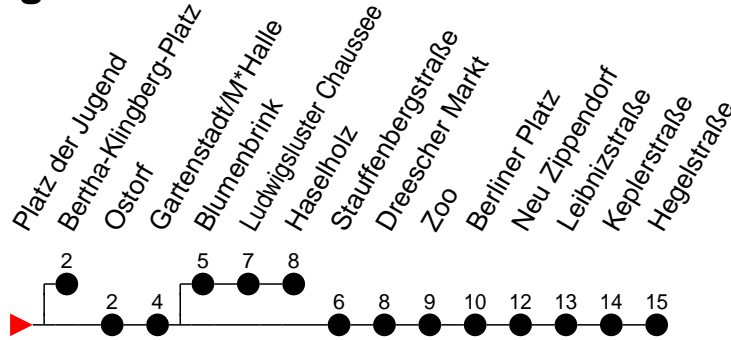

Richtung: Hegelstraße

Haltestellen
Fahrzeit in Min.

Montag bis Freitag

Std.	Minuten														
3															
4	46														
5	07	17	27	37	47	57									
6	07	18	25	33	40	48	55								
7	03	10	18	25	33	40	48	55							
8	03	10	18	25	33	40	48	55							
9	03	10	18	25	33	40	48	55							
10	03	10	18	25	33	40	48	55							
11	03	10	18	25	33	40	48	55							
12	03	10	18	25	33	40	48	55							
13	03	10	18	25	33	40	48	55							
14	03	10	18	25	33	40	48	55							
15	03	10	18	25	33	40	48	55							
16	03	10	18	25	33	40	48	55							
17	03	10	18	25	33	40	48	55							
18	03	08	18	28	38	43 [Ⓜ]	48	58							
19	08	18	28	38	48	58									
20	17	37	57												
21	17	36 [Ⓚ]	37	57											
22	17	37	57												
23	17	37	57 [Ⓜ]												
0	17														
1	16														
2	26														
3	36														

- ◇ - verkehrt NICHT am 31. Dezember
- ◆ - verkehrt nur am 31. Dezember
- ★ - verkehrt nur am 1. Januar
- Ⓜ - Zug verkehrt ab Gartenstadt nach Haselholz
- Ⓚ - als Bus; fährt zum Bertha-Klingberg-Platz

Richtung: Hegelstraße

Haltestellen
Fahrzeit in Min.

Samstag	
Std.	Minuten
3	
4	46
5	27 42 57
6	12 27 42 57
7	12 27 42 57
8	12 27 42 57
9	08 18 28 38 48 58
10	08 18 28 38 48 58
11	08 18 28 38 48 58
12	08 18 28 38 48 58
13	08 18 28 38 48 58
14	08 18 28 38 48 58
15	08 18 28 38 48 58
16	08 18 28 38 48 58
17	08 18 28 38 48 58
18	08 18 28 38 48 58
19	08 18 28 38 48 58
20	17 37 57
21	17 36 [Ⓚ] 37 57
22	17 37 57
23	17 37 57 [Ⓜ]
0	17
1	16
2	26
3	36