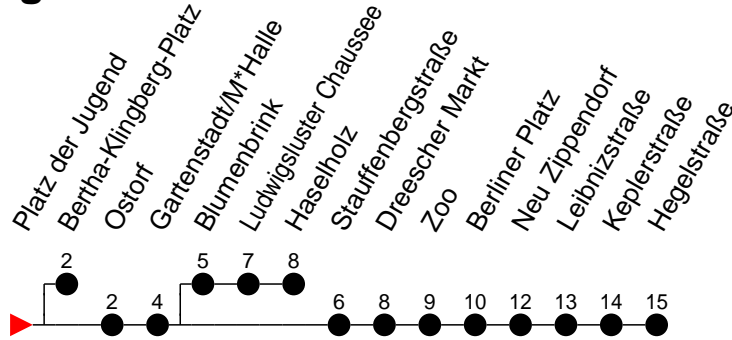

Richtung: Hegelstraße

Haltestellen
Fahrzeit in Min.

Montag bis Freitag

Std.	Minuten														
3															
4	46														
5	07	17	27	37	47	57									
6	07	18	25	33	40	48	55								
7	03	10	18	25	33	40	48	55							
8	03	10	18	25	33	40	48	55							
9	03	10	18	25	33	40	48	55							
10	03	10	18	25	33	40	48	55							
11	03	10	18	25	33	40	48	55							
12	03	10	18	25	33	40	48	55							
13	03	10	18	25	33	40	48	55							
14	03	10	18	25	33	40	48	55							
15	03	10	18	25	33	40	48	55							
16	03	10	18	25	33	40	48	55							
17	03	10	18	25	33	40	48	55							
18	03	08	18	28	38	43 [Ⓜ]	48	58							
19	08	18	28	38	48	58									
20	17	37	57												
21	17	36 [Ⓚ]	37	57											
22	17	37	57												
23	17	37	57 [Ⓜ]												
0	17														
1	16														
2	26														
3	36														

- ◇ - verkehrt NICHT am 31. Dezember
- ◆ - verkehrt nur am 31. Dezember
- ★ - verkehrt nur am 1. Januar
- Ⓜ - Zug verkehrt ab Gartenstadt nach Haselholz
- Ⓚ - als Bus; fährt zum Bertha-Klingberg-Platz

Richtung: Hegelstraße

Haltestellen
Fahrzeit in Min.

Samstag	
Std.	Minuten
3	
4	46
5	27 42 57
6	12 27 42 57
7	12 27 42 57
8	12 27 42 57
9	08 18 28 38 48 58
10	08 18 28 38 48 58
11	08 18 28 38 48 58
12	08 18 28 38 48 58
13	08 18 28 38 48 58
14	08 18 28 38 48 58
15	08 18 28 38 48 58
16	08 18 28 38 48 58
17	08 18 28 38 48 58
18	08 18 28 38 48 58
19	08 18 28 38 48 58
20	17 37 57
21	17 36 [Ⓚ] 37 57
22	17 37 57
23	17 37 57 [Ⓜ]
0	17
1	16
2	26
3	36