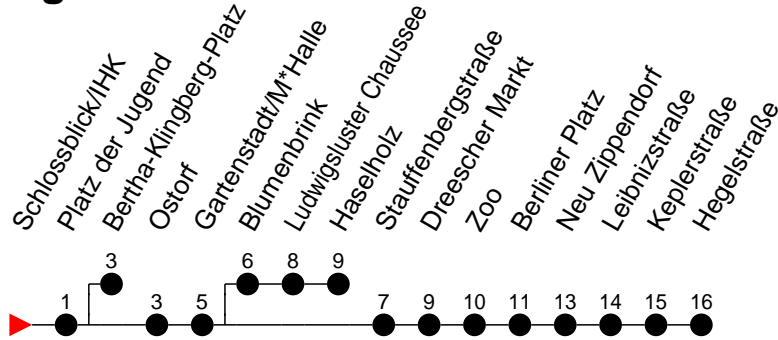

Richtung: Hegelstraße

Haltestellen
Fahrzeit in Min.

Montag bis Freitag

Std.	Minuten
3	
4	44
5	05 15 25 35 45 55
6	05 16 23 31 38 46 53
7	01 08 16 23 31 38 46 53
8	01 08 16 23 31 38 46 53
9	01 08 16 23 31 38 46 53
10	01 08 16 23 31 38 46 53
11	01 08 16 23 31 38 46 53
12	01 08 16 23 31 38 46 53
13	01 08 16 23 31 38 46 53
14	01 08 16 23 31 38 46 53
15	01 08 16 23 31 38 46 53
16	01 08 16 23 31 38 46 53
17	01 08 16 23 31 38 46 53
18	01 07 16 27 36 47 50 [Ⓜ] 56
19	07 16 27 36 47 56
20	15 35 55
21	15 34 [Ⓚ] 35 55
22	15 35 55
23	15 35 55 [Ⓜ]
0	15
1	14
2	24
3	34

- Ⓜ - Zug verkehrt ab Gartenstadt/M*Halle nach Haselholz
- Ⓚ - als Bus; fährt ab Platz der Jugend zum Bertha-Klingberg-Platz

Richtung: Hegelstraße

Haltestellen
Fahrzeit in Min.

Samstag

Std.	Minuten
3	
4	44
5	25 40 55
6	10 25 40 55
7	10 25 40 55
8	10 25 40 55
9	07 16 27 36 47 56
10	07 16 27 36 47 56
11	07 16 27 36 47 56
12	07 16 27 36 47 56
13	07 16 27 36 47 56
14	07 16 27 36 47 56
15	07 16 27 36 47 56
16	07 16 27 36 47 56
17	07 16 27 36 47 56
18	07 16 27 36 47 56
19	07 16 27 36 47 56
20	15 35 55
21	15 34 [Ⓚ] 35 55
22	15 35 55
23	15 35 55 [Ⓜ]
0	15
1	14
2	24
3	34

- Ⓜ - Zug verkehrt ab Gartenstadt/M*Halle nach Haselholz
- Ⓚ - als Bus; fährt ab Platz der Jugend zum Bertha-Klingberg-Platz