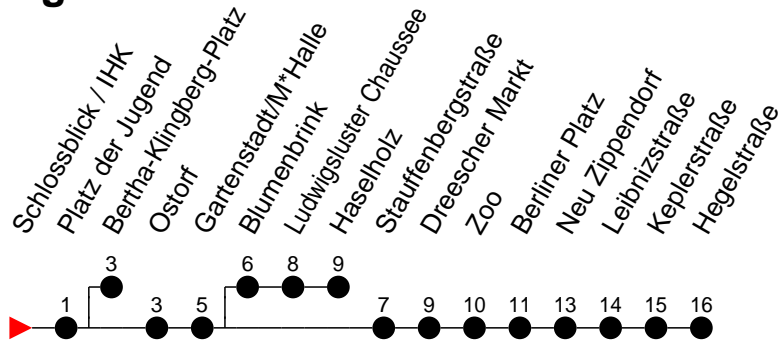

Richtung: Hegelstraße

Haltestellen
Fahrzeit in Min.

Montag bis Freitag

Std.	Minuten														
3															
4	44														
5	05	15	25	35	45	55									
6	05	16	23	31	38	46	53								
7	01	08	16	23	31	38	46	53							
8	01	08	16	23	31	38	46	53							
9	01	08	16	23	31	38	46	53							
10	01	08	16	23	31	38	46	53							
11	01	08	16	23	31	38	46	53							
12	01	08	16	23	31	38	46	53							
13	01	08	16	23	31	38	46	53							
14	01	08	16	23	31	38	46	53							
15	01	08	16	23	31	38	46	53							
16	01	08	16	23	31	38	46	53							
17	01	08	16	23	31	38	46	53							
18	01	06	16	26	36	41 [Ⓜ]	46	56							
19	06	16	26	36	46	56									
20	15	35	55												
21	15	34 [Ⓚ]	35	55											
22	15	35	55												
23	15	35	55 [Ⓜ]												
0	15														
1	14														
2	24														
3	34														

- ◇ - verkehrt NICHT am 31. Dezember
- ◆ - verkehrt nur am 31. Dezember
- ★ - verkehrt nur am 1. Januar
- Ⓜ - Zug verkehrt ab Gartenstadt nach Haselholz
- Ⓚ - als Bus; fährt ab Platz der Jugend zum Bertha-Klingberg-Platz

Richtung: Hegelstraße

Haltestellen
Fahrzeit in Min.

Samstag	
Std.	Minuten
3	
4	44
5	25 40 55
6	10 25 40 55
7	10 25 40 55
8	10 25 40 55
9	06 16 26 36 46 56
10	06 16 26 36 46 56
11	06 16 26 36 46 56
12	06 16 26 36 46 56
13	06 16 26 36 46 56
14	06 16 26 36 46 56
15	06 16 26 36 46 56
16	06 16 26 36 46 56
17	06 16 26 36 46 56
18	06 16 26 36 46 56
19	06 16 26 36 46 56
20	15 35 55
21	15 34 [Ⓚ] 35 55
22	15 35 55
23	15 35 55 [Ⓜ]
0	15
1	14
2	24
3	34