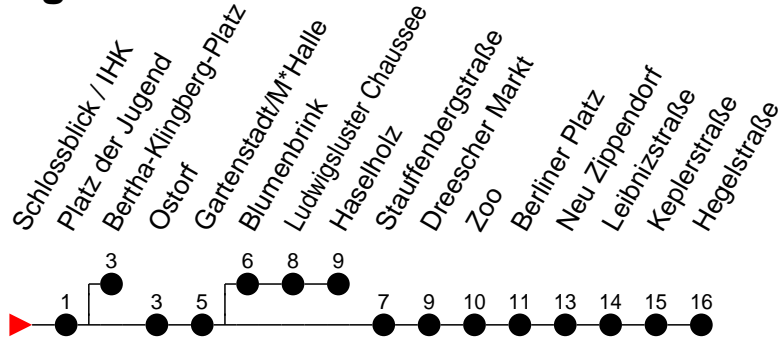

Richtung: Hegelstraße

Haltestellen
Fahrzeit in Min.

Montag bis Freitag

Std.	Minuten														
3															
4	44														
5	05	15	25	35	45	55									
6	05	16	23	31	38	46	53								
7	01	08	16	23	31	38	46	53							
8	01	08	16	23	31	38	46	53							
9	01	08	16	23	31	38	46	53							
10	01	08	16	23	31	38	46	53							
11	01	08	16	23	31	38	46	53							
12	01	08	16	23	31	38	46	53							
13	01	08	16	23	31	38	46	53							
14	01	08	16	23	31	38	46	53							
15	01	08	16	23	31	38	46	53							
16	01	08	16	23	31	38	46	53							
17	01	08	16	23	31	38	46	53							
18	01	06	16	26	36	41 [Ⓜ]	46	56							
19	06	16	26	36	46	56									
20	15	35	55												
21	15	34 [Ⓚ]	35	55											
22	15	35	55												
23	15	35	55 [Ⓜ]												
0	15														
1	14														
2	24														
3	34														

- ◇ - verkehrt NICHT am 31. Dezember
- ◆ - verkehrt nur am 31. Dezember
- ★ - verkehrt nur am 1. Januar
- Ⓜ - Zug verkehrt ab Gartenstadt nach Haselholz
- Ⓚ - als Bus; fährt ab Platz der Jugend zum Bertha-Klingberg-Platz

Richtung: Hegelstraße

Haltestellen
Fahrzeit in Min.

Samstag	
Std.	Minuten
3	
4	44
5	25 40 55
6	10 25 40 55
7	10 25 40 55
8	10 25 40 55
9	06 16 26 36 46 56
10	06 16 26 36 46 56
11	06 16 26 36 46 56
12	06 16 26 36 46 56
13	06 16 26 36 46 56
14	06 16 26 36 46 56
15	06 16 26 36 46 56
16	06 16 26 36 46 56
17	06 16 26 36 46 56
18	06 16 26 36 46 56
19	06 16 26 36 46 56
20	15 35 55
21	15 34 [Ⓚ] 35 55
22	15 35 55
23	15 35 55 [Ⓜ]
0	15
1	14
2	24
3	34