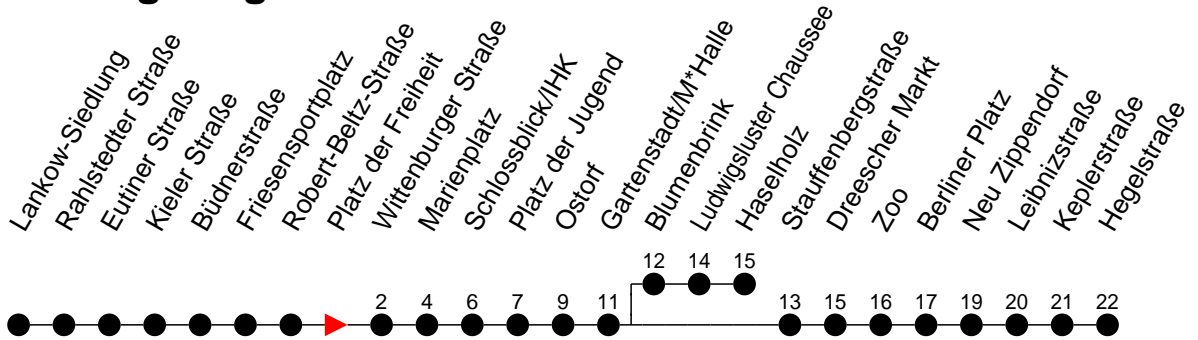

Richtung: Hegelstraße

Haltestellen
Fahrzeit in Min.

Montag bis Freitag

Std.	Minuten
3	
4	39
5	10 30 50
6	10 25 40 55
7	10 25 40 55
8	10 25 40 55
9	10 25 40 55
10	10 25 40 55
11	10 25 40 55
12	10 25 40 55
13	10 25 40 55
14	10 25 40 55
15	10 25 40 55
16	10 25 40 55
17	10 25 40 55
18	10 30 44 ^H 50
19	10 30 50
20	10 30 50
21	10 30 50
22	10 30 50
23	10 30 50 ^H
0	10
1	09
2	19
3	29

^H - Zug verkehrt ab Gardenstadt/M*Halle nach Haselholz