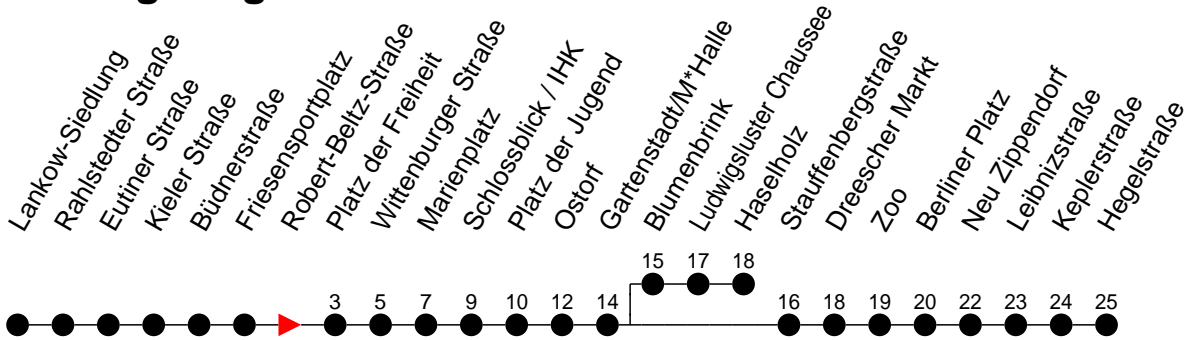

Richtung: Hegelstraße

Haltestellen
Fahrzeit in Min.

Montag bis Freitag

Std.	Minuten
3	
4	37
5	07 27 47
6	06 21 36 51
7	06 21 36 51
8	06 21 36 51
9	06 21 36 51
10	06 21 36 51
11	06 21 36 51
12	06 21 36 51
13	06 21 36 51
14	06 21 36 51
15	06 21 36 51
16	06 21 36 51
17	06 21 36 51
18	07 27 32 [Ⓜ] 47
19	07 27 47
20	07 27 47
21	07 27 47
22	07 27 47
23	07 27 47 [Ⓜ]
0	07
1	07
2	17
3	27

- ◇ - verkehrt NICHT am 31. Dezember
- ◆ - verkehrt nur am 31. Dezember
- ★ - verkehrt nur am 1. Januar
- Ⓜ - Zug verkehrt ab Gartenstadt nach Haselholz