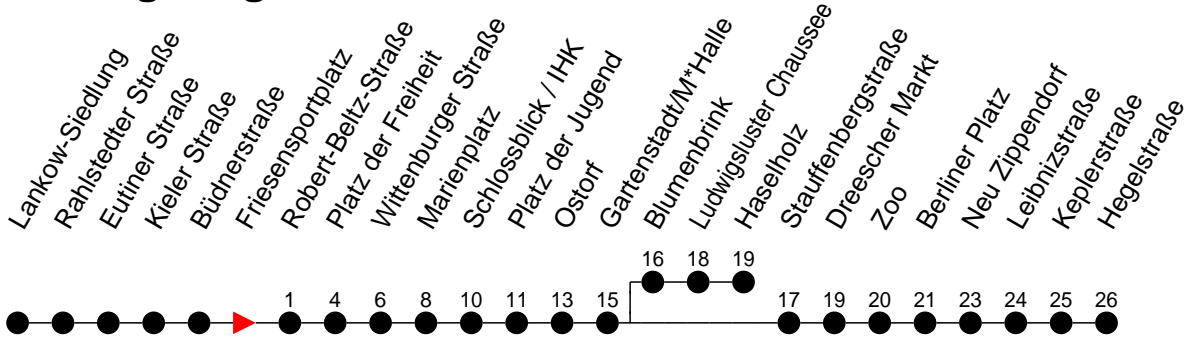

Richtung: Hegelstraße

Haltestellen
Fahrzeit in Min.

Montag bis Freitag

Std.	Minuten
3	
4	36
5	06 26 46
6	05 20 35 50
7	05 20 35 50
8	05 20 35 50
9	05 20 35 50
10	05 20 35 50
11	05 20 35 50
12	05 20 35 50
13	05 20 35 50
14	05 20 35 50
15	05 20 35 50
16	05 20 35 50
17	05 20 35 50
18	06 26 31 ^H 46
19	06 26 46
20	06 26 46
21	06 26 46
22	06 26 46
23	06 26 46 ^H
0	06
1	06
2	16
3	26

- ◇ - verkehrt NICHT am 31. Dezember
- ◆ - verkehrt nur am 31. Dezember
- ★ - verkehrt nur am 1. Januar
- (H) - Zug verkehrt ab Gartenstadt nach Haselholz