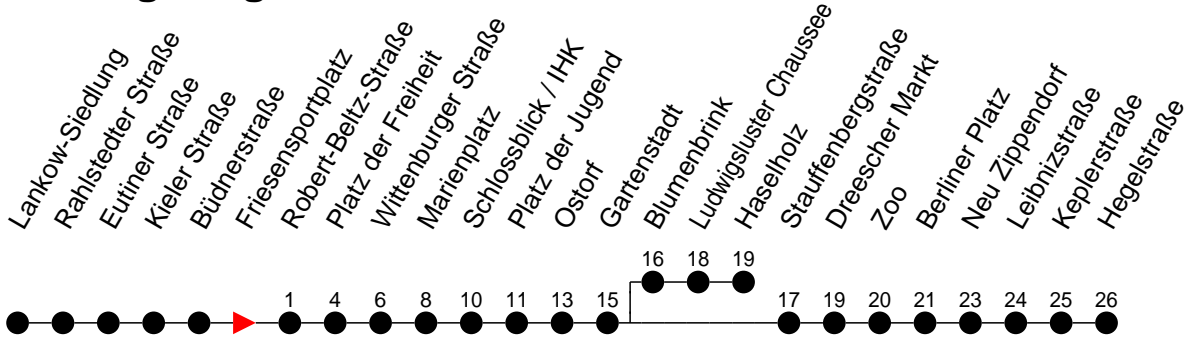

Richtung: Hegelstraße

Montag bis Freitag (NICHT am 24. und 31. Dezember)

Std.	Minuten
3	
4	36
5	06 26 46
6	06 21 36 51
7	06 21 36 41 ^S 51 ^H
8	06 21 36 51
9	06 21 36 51
10	06 21 36 51
11	06 21 36 51
12	06 21 36 51
13	06 21 36 51
14	06 21 36 51
15	06 21 36 51
16	06 21 36 51
17	06 21 36 51
18	06 26 46
19	06 26 46
20	06 26 46
21	06 26 46
22	06 26 46
23	06 26 46 ^H
0	06
1	06
2	16
3	26

- 6** - verkehrt nur in der Silvesternacht
- 7** - verkehrt nur am 1. Januar
- ^G - verkehrt NICHT am 31. Dezember
- ^H - Zug verkehrt ab Gartenstadt nach Haselholz
- S** - verkehrt nur während der Schulzeit