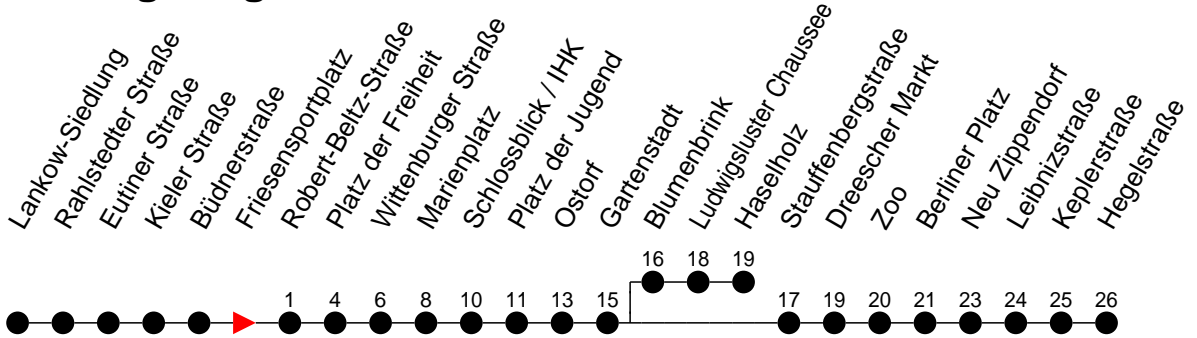

Richtung: Hegelstraße

Haltestellen  
Fahrzeit in Min.

Montag bis Freitag (NICHT am 24. und 31. Dezember 2020)

Std.	Minuten
3	
4	36
5	06 26 46
6	06 21 36 51
7	06 21 36 41 <sup>S</sup> 51 <sup>H</sup>
8	06 21 36 51
9	06 21 36 51
10	06 21 36 51
11	06 21 36 51
12	06 21 36 51
13	06 21 36 51
14	06 21 36 51
15	06 21 36 51
16	06 21 36 51
17	06 21 36 51
18	06 26 46
19	06 26 46
20	06 26 46
21	06 26 46
22	06 26 46
23	06 26 46 <sup>H</sup>
0	06
1	06
2	16
3	26

Samstag sowie 24. und 31. Dezember 2020

Std.	Minuten
3	
4	36
5	16 46
6	16 46
7	16 46
8	16 46
9	07 26 46
10	06 26 46
11	06 26 46
12	06 26 46
13	06 26 46
14	06 26 46
15	06 26 46
16	06 26 46
17	06 26 46
18	06 26 46
19	06 26 46
20	06 26 46
21	06 26 46
22	06 26 46
23	01 <sup>G</sup> 06 <sup>G</sup> 21 <sup>G</sup> 26 <sup>G</sup> 46 <sup>G</sup>
0	06 <sup>G</sup> 45 <sup>G</sup>
1	06 <sup>G</sup> 25 <sup>G</sup>
2	05 <sup>G</sup> 16 <sup>G</sup> 45 <sup>G</sup>
3	25 <sup>G</sup> 26 <sup>G</sup>

- 6** - verkehrt nur am 31. Dezember 2020
- 7** - verkehrt nur am 1. Januar 2021
- <sup>G</sup> - verkehrt NICHT am 31. Dezember 2020
- <sup>H</sup> - Zug verkehrt ab Gartenstadt nach Haselholz
- S** - verkehrt nur während der Schulzeit