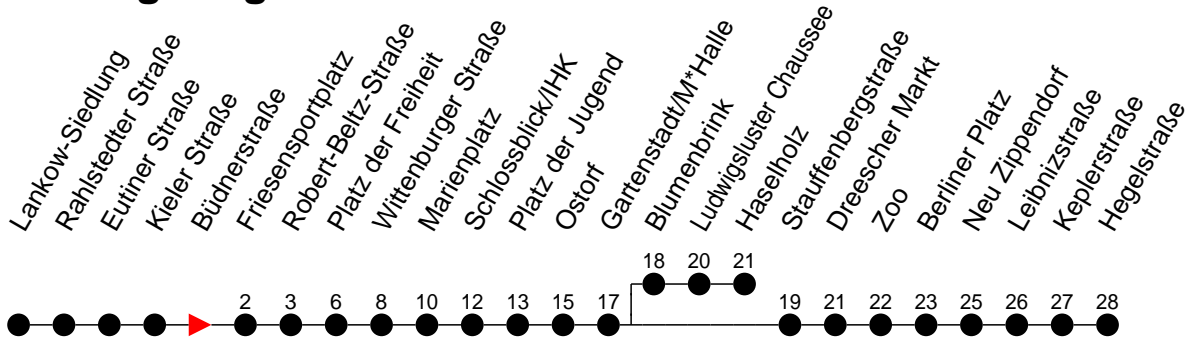

Richtung: Hegelstraße

Montag bis Freitag

Std.	Minuten
3	
4	34
5	04 24 44
6	03 18 33 48
7	03 18 33 48
8	03 18 33 48
9	03 18 33 48
10	03 18 33 48
11	03 18 33 48
12	03 18 33 48
13	03 18 33 48
14	03 18 33 48
15	03 18 33 48
16	03 18 33 48
17	03 18 33 48
18	04 24 38 [Ⓜ] 44
19	04 24 44
20	04 24 44
21	04 24 44
22	04 24 44
23	04 24 44 [Ⓜ]
0	04
1	04
2	14
3	24

Samstag

Std.	Minuten
3	
4	34
5	14 44
6	14 44
7	14 44
8	14 44
9	04 24 44
10	04 24 44
11	04 24 44
12	04 24 44
13	04 24 44
14	04 24 44
15	04 24 44
16	04 24 44
17	04 24 44
18	04 24 44
19	04 24 44
20	04 24 44
21	04 24 44
22	04 24 44
23	04 24 44 [Ⓜ]
0	04
1	04
2	14
3	24

Ⓜ - Zug verkehrt ab Gartenstadt/M*Halle nach Haselholz