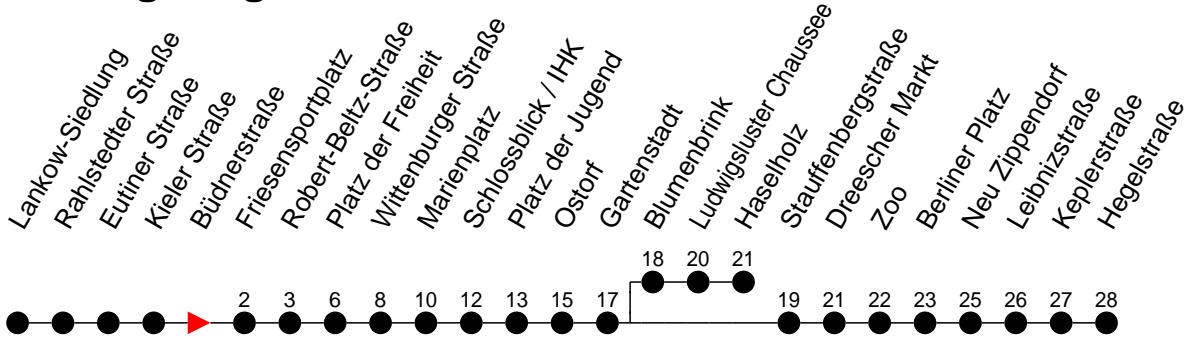

Richtung: Hegelstraße

Montag bis Freitag

Std.	Minuten
3	
4	34
5	04 24 44
6	04 19 34 49
7	04 19 34 49
8	04 19 34 49
9	04 19 34 49
10	04 19 34 49
11	04 19 34 49
12	04 19 34 49
13	04 19 34 49
14	04 19 34 49
15	04 19 34 49
16	04 19 34 49
17	04 19 34 49
18	04 11 ^H 24 44
19	04 24 44
20	04 24 44
21	04 24 44
22	04 24 44
23	04 24 44 ^H
0	04
1	04
2	14
3	24

- 6** - verkehrt nur am 31. Dezember
- ^G - verkehrt NICHT am 31. Dezember
- ^H - Zug verkehrt ab Gartenstadt nach Haselholz