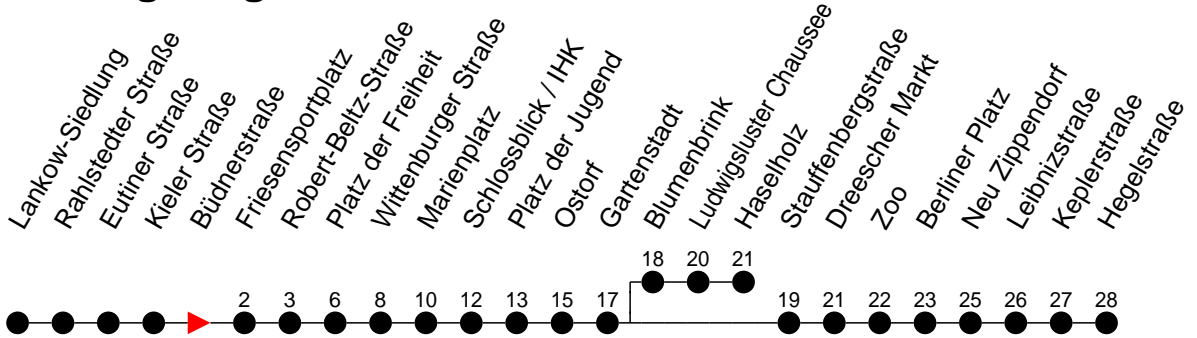

Richtung: Hegelstraße

Haltestellen
Fahrzeit in Min.

Montag bis Freitag (NICHT am 24. und 31. Dezember)

Std.	Minuten
3	
4	34
5	04 24 44
6	04 19 34 49
7	04 19 34 39 ^S 49 ^H
8	04 19 34 49
9	04 19 34 49
10	04 19 34 49
11	04 19 34 49
12	04 19 34 49
13	04 19 34 49
14	04 19 34 49
15	04 19 34 49
16	04 19 34 49
17	04 19 34 49
18	04 24 44
19	04 24 44
20	04 24 44
21	04 24 44
22	04 24 44
23	04 24 44 ^H
0	04
1	04
2	14
3	24

- 6** - verkehrt nur in der Silvesternacht
- 7** - verkehrt nur am 1. Januar
- ^G - verkehrt NICHT am 31. Dezember
- ^H - Zug verkehrt ab Gartenstadt nach Haselholz
- S** - verkehrt nur während der Schulzeit