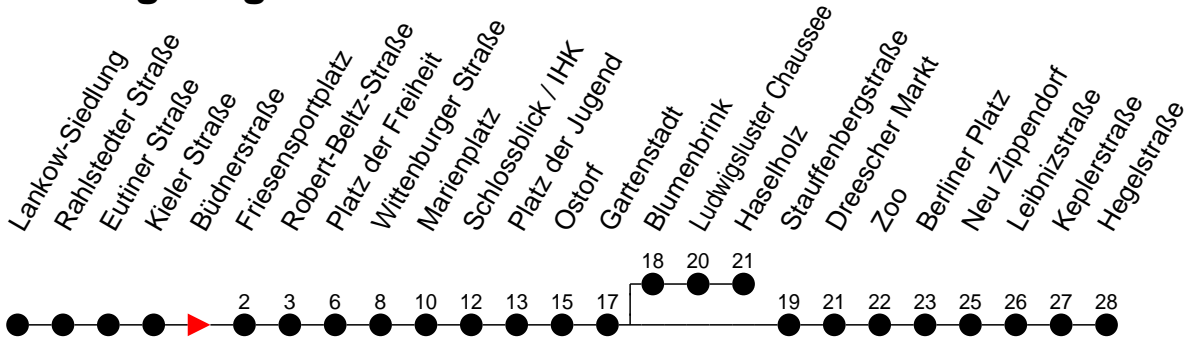

Richtung: Hegelstraße

Montag bis Freitag (NICHT am 24. und 31. Dezember 2020)

Std.	Minuten
3	
4	34
5	04 24 44
6	04 19 34 49
7	04 19 34 39 ^S 49 ^H
8	04 19 34 49
9	04 19 34 49
10	04 19 34 49
11	04 19 34 49
12	04 19 34 49
13	04 19 34 49
14	04 19 34 49
15	04 19 34 49
16	04 19 34 49
17	04 19 34 49
18	04 24 44
19	04 24 44
20	04 24 44
21	04 24 44
22	04 24 44
23	04 24 44 ^H
0	04
1	04
2	14
3	24

Samstag sowie 24. und 31. Dezember 2020

Std.	Minuten
3	
4	34
5	14 44
6	14 44
7	14 44
8	14 44
9	05 24 44
10	04 24 44
11	04 24 44
12	04 24 44
13	04 24 44
14	04 24 44
15	04 24 44
16	04 24 44
17	04 24 44
18	04 24 44
19	04 24 44
20	04 24 44
21	04 24 44
22	04 24 44 59 ^G
23	04 ^G 19 ^G 24 ^G 44 ^H
0	04 ^G 43 ^G
1	04 ^G 23 ^G
2	03 ^G 14 ^G 43 ^G
3	23 ^G 24 ^G

- 6** - verkehrt nur am 31. Dezember 2020
- 7** - verkehrt nur am 1. Januar 2021
- ^G - verkehrt NICHT am 31. Dezember 2020
- ^H - Zug verkehrt ab Gartenstadt nach Haselholz
- S** - verkehrt nur während der Schulzeit