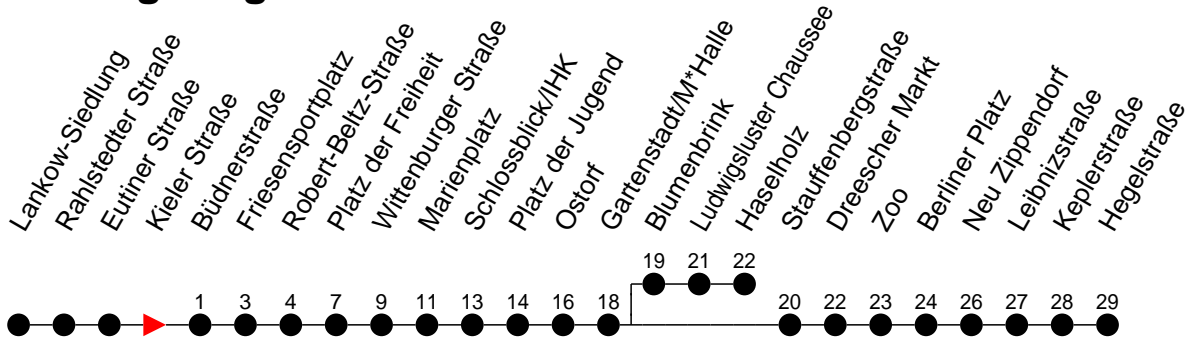

Richtung: Hegelstraße

Montag bis Freitag

Std.	Minuten
3	
4	33
5	03 23 43
6	02 17 32 47
7	02 17 32 47
8	02 17 32 47
9	02 17 32 47
10	02 17 32 47
11	02 17 32 47
12	02 17 32 47
13	02 17 32 47
14	02 17 32 47
15	02 17 32 47
16	02 17 32 47
17	02 17 32 47
18	03 23 37 [Ⓜ] 43
19	03 23 43
20	03 23 43
21	03 23 43
22	03 23 43
23	03 23 43 [Ⓜ]
0	03
1	03
2	13
3	23

Ⓜ - Zug verkehrt ab Gartenstadt/M*Halle nach Haselholz