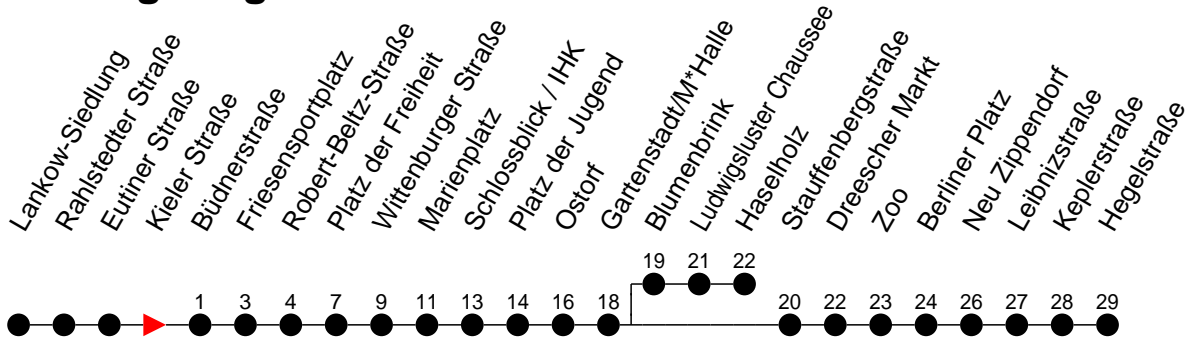

Richtung: Hegelstraße

Montag bis Freitag

Std.	Minuten
3	
4	33
5	03 23 43
6	02 17 32 47
7	02 17 32 47
8	02 17 32 47
9	02 17 32 47
10	02 17 32 47
11	02 17 32 47
12	02 17 32 47
13	02 17 32 47
14	02 17 32 47
15	02 17 32 47
16	02 17 32 47
17	02 17 32 47
18	03 23 28 [Ⓜ] 43
19	03 23 43
20	03 23 43
21	03 23 43
22	03 23 43
23	03 23 43 [Ⓜ]
0	03
1	03
2	13
3	23

- ◇ - verkehrt NICHT am 31. Dezember
- ◆ - verkehrt nur am 31. Dezember
- ★ - verkehrt nur am 1. Januar
- Ⓜ - Zug verkehrt ab Gartenstadt nach Haselholz