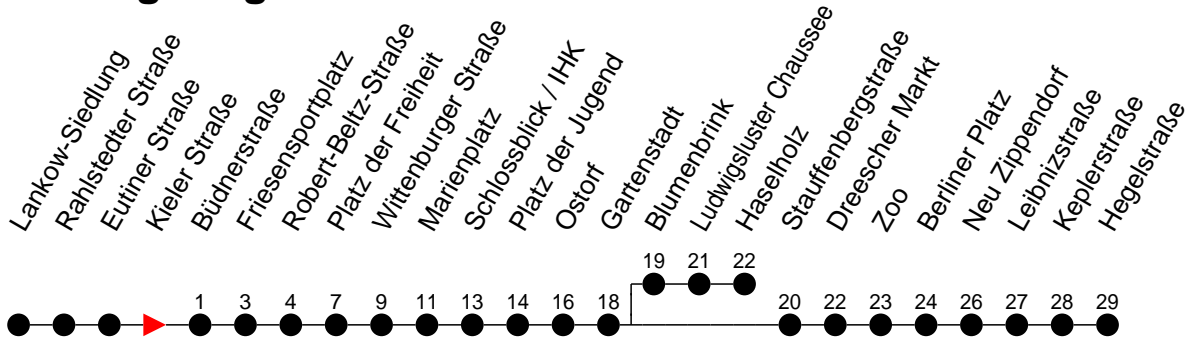

Richtung: Hegelstraße

Montag bis Freitag

Std.	Minuten
3	
4	33
5	03 23 43
6	03 18 33 48
7	03 18 33 48
8	03 18 33 48
9	03 18 33 48
10	03 18 33 48
11	03 18 33 48
12	03 18 33 48
13	03 18 33 48
14	03 18 33 48
15	03 18 33 48
16	03 18 33 48
17	03 18 33 48
18	03 10 <sup>H</sup> 23 43
19	03 23 43
20	03 23 43
21	03 23 43
22	03 23 43
23	03 23 43 <sup>H</sup>
0	03
1	03
2	13
3	23

- 6** - verkehrt nur am 31. Dezember
- <sup>G</sup> - verkehrt NICHT am 31. Dezember
- <sup>H</sup> - Zug verkehrt ab Gartenstadt nach Haselholz