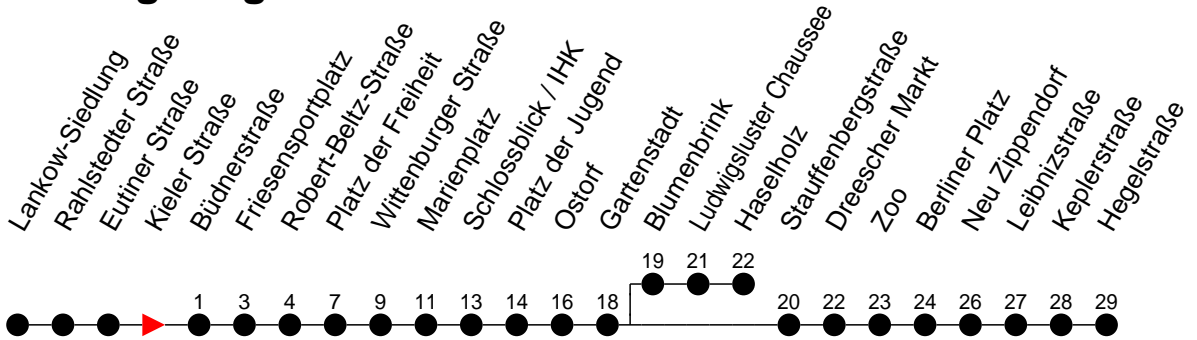

Richtung: Hegelstraße

Haltestellen
Fahrzeit in Min.

Montag bis Freitag (NICHT am 24. und 31. Dezember)

Std.	Minuten
3	
4	33
5	03 23 43
6	03 18 33 48
7	03 18 33 38 ^S 48
8	03 18 33 48
9	03 18 33 48
10	03 18 33 48
11	03 18 33 48
12	03 18 33 48
13	03 18 33 48
14	03 18 33 48
15	03 18 33 48
16	03 18 33 48
17	03 18 33 48
18	03 23 43
19	03 23 43
20	03 23 43
21	03 23 43
22	03 23 43
23	03 23 43 ^H
0	03
1	03
2	13
3	23

- 6** - verkehrt nur in der Silvesternacht
- 7** - verkehrt nur am 1. Januar
- ^G - verkehrt NICHT am 31. Dezember
- ^H - Zug verkehrt ab Gartenstadt nach Haselholz
- S** - verkehrt nur während der Schulzeit