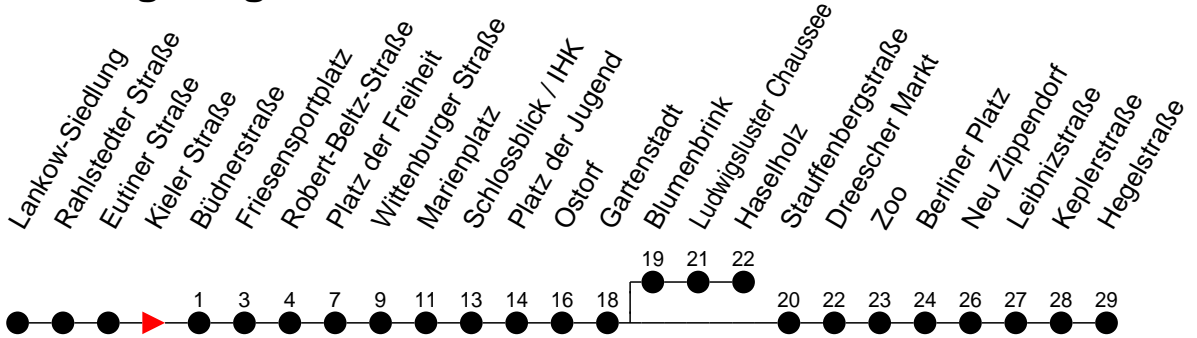

## Richtung: Hegelstraße

 Haltestellen  
 Fahrzeit in Min.

### Montag bis Freitag (NICHT am 24. und 31. Dezember 2020)

Std.	Minuten
3	
4	33
5	03 23 43
6	03 18 33 48
7	03 18 33 38 <sup>S</sup> 48
8	03 18 33 48
9	03 18 33 48
10	03 18 33 48
11	03 18 33 48
12	03 18 33 48
13	03 18 33 48
14	03 18 33 48
15	03 18 33 48
16	03 18 33 48
17	03 18 33 48
18	03 23 43
19	03 23 43
20	03 23 43
21	03 23 43
22	03 23 43
23	03 23 43 <sup>H</sup>
0	03
1	03
2	13
3	23

- 6** - verkehrt nur am 31. Dezember 2020
- 7** - verkehrt nur am 1. Januar 2021
- G** - verkehrt NICHT am 31. Dezember 2020
- H** - Zug verkehrt ab Gartenstadt nach Haselholz
- S** - verkehrt nur während der Schulzeit