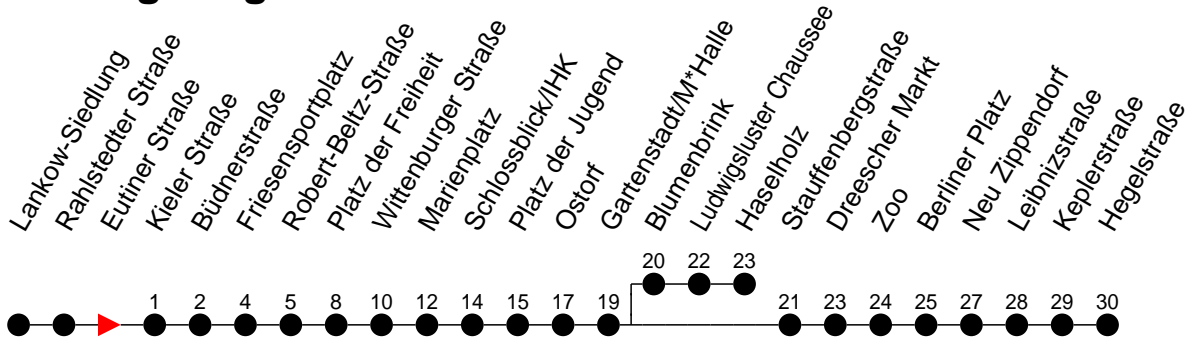

Richtung: Hegelstraße

Haltestellen
Fahrzeit in Min.

Montag bis Freitag		Samstag		Sonn- und Feiertag	
Std.	Minuten	Std.	Minuten	Std.	Minuten
3		3		3	
4	32	4	32	4	32
5	02 22 42	5	12 42	5	12 42
6	01 16 31 46	6	12 42	6	12 42
7	01 16 31 46	7	12 42	7	12 42
8	01 16 31 46	8	12 42	8	12 42
9	01 16 31 46	9	02 22 42	9	12 42
10	01 16 31 46	10	02 22 42	10	02 22 42
11	01 16 31 46	11	02 22 42	11	02 22 42
12	01 16 31 46	12	02 22 42	12	02 22 42
13	01 16 31 46	13	02 22 42	13	02 22 42
14	01 16 31 46	14	02 22 42	14	02 22 42
15	01 16 31 46	15	02 22 42	15	02 22 42
16	01 16 31 46	16	02 22 42	16	02 22 42
17	01 16 31 46	17	02 22 42	17	02 22 42
18	02 22 36 [Ⓜ] 42	18	02 22 42	18	02 22 42
19	02 22 42	19	02 22 42	19	02 22 42
20	02 22 42	20	02 22 42	20	02 22 42
21	02 22 42	21	02 22 42	21	02 22 42
22	02 22 42	22	02 22 42	22	02 22 42
23	02 22 42 [Ⓜ]	23	02 22 42 [Ⓜ]	23	02 22 42 [Ⓜ]
0	02	0	02	0	02
1	02	1	02	1	02
2	12	2	12	2	12
3	22	3	22	3	22

Ⓜ - Zug verkehrt ab Gartenstadt/M*Halle nach Haselholz