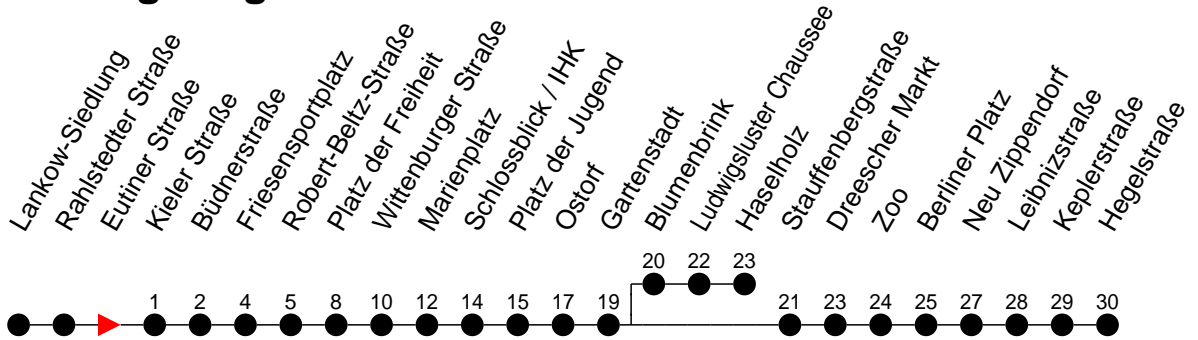

## Richtung: Hegelstraße

 Haltestellen  
 Fahrzeit in Min.

### Montag bis Freitag

Std.	Minuten
3	
4	32
5	02 22 42
6	02 17 32 47
7	02 17 32 47
8	02 17 32 47
9	02 17 32 47
10	02 17 32 47
11	02 17 32 47
12	02 17 32 47
13	02 17 32 47
14	02 17 32 47
15	02 17 32 47
16	02 17 32 47
17	02 17 32 47
18	02 09 <sup>H</sup> 22 42
19	02 22 42
20	02 22 42
21	02 22 42
22	02 22 42
23	02 22 42 <sup>H</sup>
0	02
1	02
2	12
3	22

- G** - verkehrt nur am 31. Dezember
- <sup>G</sup> - verkehrt NICHT am 31. Dezember
- <sup>H</sup> - Zug verkehrt ab Gartenstadt nach Haselholz