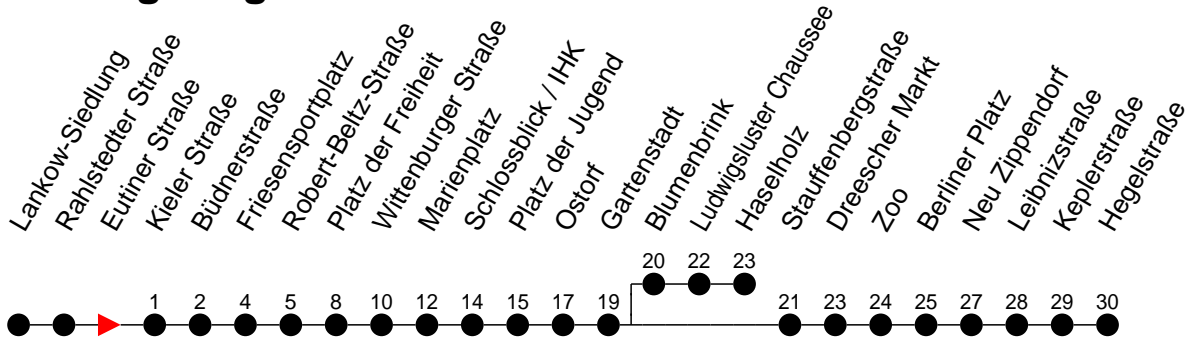

Richtung: Hegelstraße

Haltestellen
Fahrzeit in Min.

Montag bis Freitag (NICHT am 24. und 31. Dezember)

Std.	Minuten
3	
4	32
5	02 22 42
6	02 17 32 47
7	02 17 32 37 ^S 47 ^H
8	02 17 32 47
9	02 17 32 47
10	02 17 32 47
11	02 17 32 47
12	02 17 32 47
13	02 17 32 47
14	02 17 32 47
15	02 17 32 47
16	02 17 32 47
17	02 17 32 47
18	02 22 42
19	02 22 42
20	02 22 42
21	02 22 42
22	02 22 42
23	02 22 42 ^H
0	02
1	02
2	12
3	22

Samstag sowie 24. und 31. Dezember

Std.	Minuten
3	
4	32
5	12 42
6	12 42
7	12 42
8	12 42
9	03 22 42
10	02 22 42
11	02 22 42
12	02 22 42
13	02 22 42
14	02 22 42
15	02 22 42
16	02 22 42
17	02 22 42
18	02 22 42
19	02 22 42
20	02 22 42
21	02 22 42
22	02 22 42 57 ⁶
23	02 ⁶ 17 ⁶ 22 ⁶ 42 ⁶
0	02 ⁶ 41 ⁶
1	02 ⁶ 21 ⁶
2	01 ⁶ 12 ⁶ 41 ⁶
3	21 ⁶ 22 ⁶

- 6** - verkehrt nur in der Silvesternacht
- 7** - verkehrt nur am 1. Januar
- ⁶ - verkehrt NICHT am 31. Dezember
- ^H - Zug verkehrt ab Gartenstadt nach Haselholz
- S** - verkehrt nur während der Schulzeit