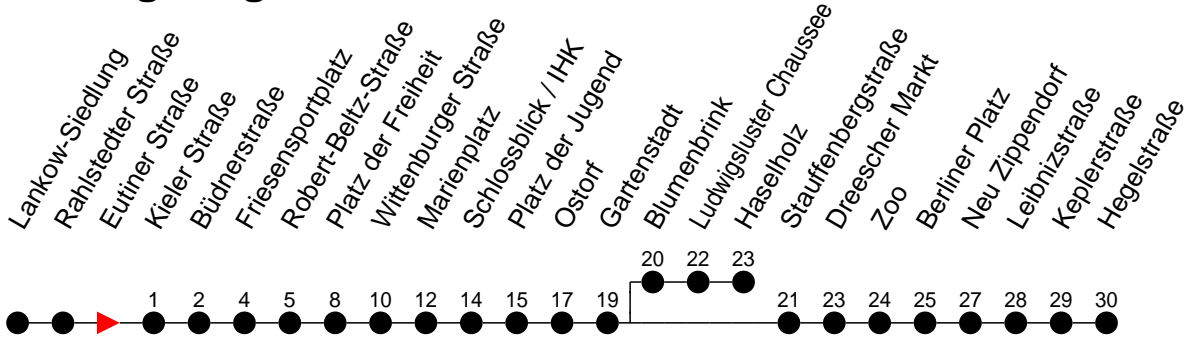

Richtung: Hegelstraße

Haltestellen  
Fahrzeit in Min.

Montag bis Freitag (NICHT am 24. und 31. Dezember 2020)

Std.	Minuten
3	
4	32
5	02 22 42
6	02 17 32 47
7	02 17 32 37 <sup>S</sup> 47 <sup>H</sup>
8	02 17 32 47
9	02 17 32 47
10	02 17 32 47
11	02 17 32 47
12	02 17 32 47
13	02 17 32 47
14	02 17 32 47
15	02 17 32 47
16	02 17 32 47
17	02 17 32 47
18	02 22 42
19	02 22 42
20	02 22 42
21	02 22 42
22	02 22 42
23	02 22 42 <sup>H</sup>
0	02
1	02
2	12
3	22

Samstag sowie 24. und 31. Dezember 2020

Std.	Minuten
3	
4	32
5	12 42
6	12 42
7	12 42
8	12 42
9	03 22 42
10	02 22 42
11	02 22 42
12	02 22 42
13	02 22 42
14	02 22 42
15	02 22 42
16	02 22 42
17	02 22 42
18	02 22 42
19	02 22 42
20	02 22 42
21	02 22 42
22	02 22 42 57 <sup>G</sup>
23	02 <sup>G</sup> 17 <sup>G</sup> 22 <sup>G</sup> 42 <sup>G</sup>
0	02 <sup>G</sup> 41 <sup>G</sup>
1	02 <sup>G</sup> 21 <sup>G</sup>
2	01 <sup>G</sup> 12 <sup>G</sup> 41 <sup>G</sup>
3	21 <sup>G</sup> 22 <sup>G</sup>

- 6** - verkehrt nur am 31. Dezember 2020
- 7** - verkehrt nur am 1. Januar 2021
- G** - verkehrt NICHT am 31. Dezember 2020
- H** - Zug verkehrt ab Gartenstadt nach Haselholz
- S** - verkehrt nur während der Schulzeit