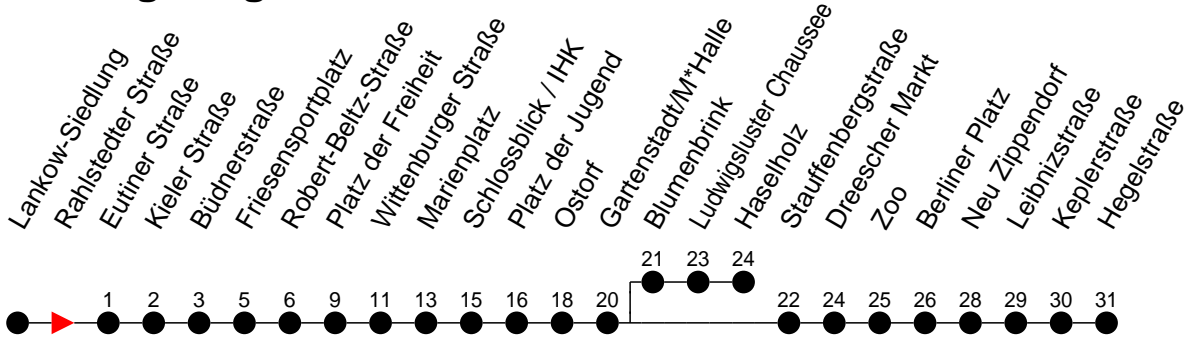

## Richtung: Hegelstraße

Haltestellen  
Fahrzeit in Min.

- ◇ - verkehrt NICHT am 31. Dezember
- ◆ - verkehrt nur am 31. Dezember
- ★ - verkehrt nur am 1. Januar
- (H) - Zug verkehrt ab Gardenstadt nach Haselholz