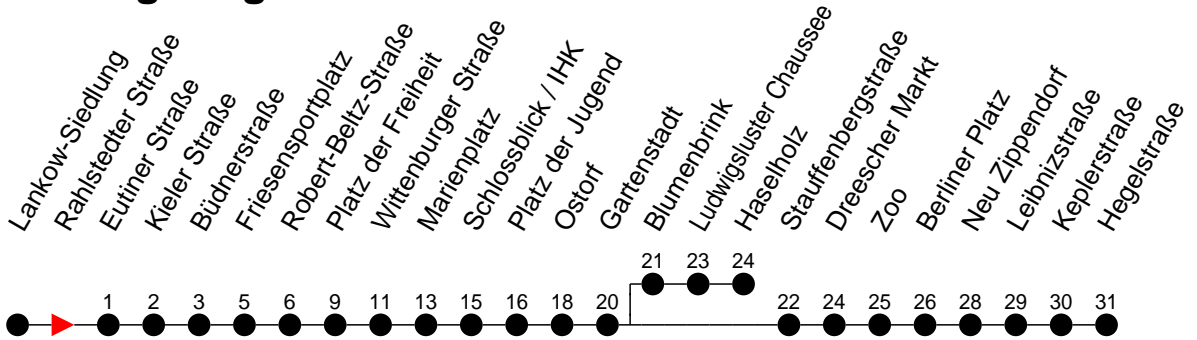

Richtung: Hegelstraße

Haltestellen
Fahrzeit in Min.

Montag bis Freitag (NICHT am 24. und 31. Dezember)

Std.	Minuten
3	
4	31
5	01 21 41
6	01 16 31 46
7	01 16 31 36 ^S 46
8	01 16 31 46
9	01 16 31 46
10	01 16 31 46
11	01 16 31 46
12	01 16 31 46
13	01 16 31 46
14	01 16 31 46
15	01 16 31 46
16	01 16 31 46
17	01 16 31 46
18	01 21 41
19	01 21 41
20	01 21 41
21	01 21 41
22	01 21 41
23	01 21 41 ^H
0	01
1	01
2	11
3	21

- 6** - verkehrt nur in der Silvesternacht
- 7** - verkehrt nur am 1. Januar
- ^G - verkehrt NICHT am 31. Dezember
- ^H - Zug verkehrt ab Gartenstadt nach Haselholz
- S** - verkehrt nur während der Schulzeit