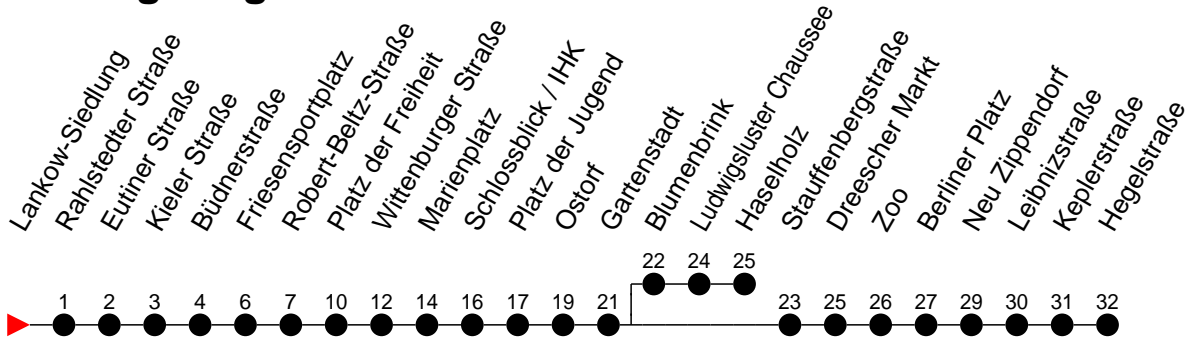

## Richtung: Hegelstraße

- G** - verkehrt nur am 31. Dezember
- <sup>G</sup> - verkehrt NICHT am 31. Dezember
- <sup>H</sup> - Zug verkehrt ab Gartenstadt nach Haselholz