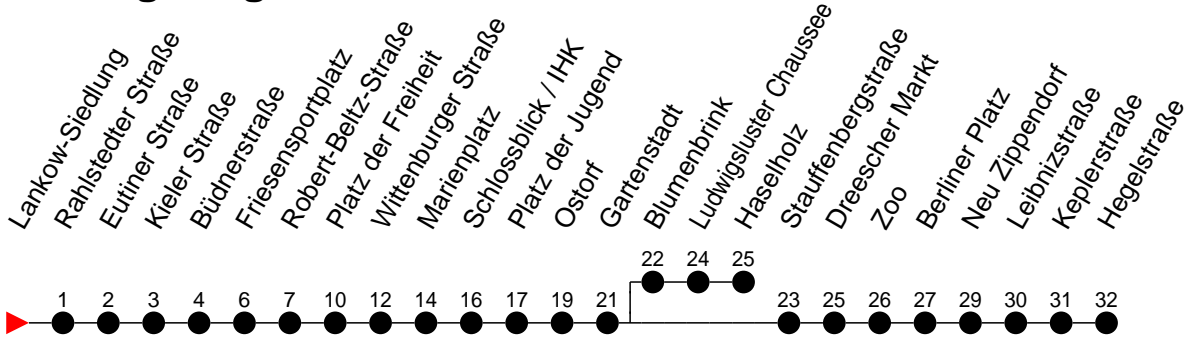

Richtung: Hegelstraße

Haltestellen  
Fahrzeit in Min.

Montag bis Freitag (NICHT am 24. und 31. Dezember)

Std.	Minuten
3	
4	30
5	00 20 40
6	00 15 30 45
7	00 15 30 35 <sup>S</sup> 45
8	00 15 30 45
9	00 15 30 45
10	00 15 30 45
11	00 15 30 45
12	00 15 30 45
13	00 15 30 45
14	00 15 30 45
15	00 15 30 45
16	00 15 30 45
17	00 15 30 45
18	00 20 40
19	00 20 40
20	00 20 40
21	00 20 40
22	00 20 40
23	00 20 40 <sup>H</sup>
0	00
1	00
2	10
3	20

- G** - verkehrt nur in der Silvesternacht
- H** - verkehrt nur am 1. Januar
- <sup>G</sup> - verkehrt NICHT am 31. Dezember
- <sup>H</sup> - Zug verkehrt ab Gartenstadt nach Haselholz
- S** - verkehrt nur während der Schulzeit