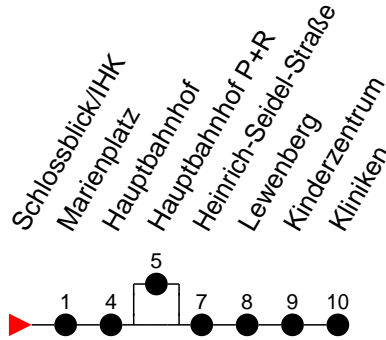

Richtung: Kliniken

Haltestellen
Fahrzeit in Min.

Montag bis Freitag

Std.	Minuten
3	
4	13 38 55
5	05 13 25 33 45 53
6	00 05 14 23 38 44 53
7	08 14 23 38 44 53
8	08 14 23 38 44 53
9	08 14 23 38 44 53
10	08 14 23 38 44 53
11	08 14 23 38 44 53
12	08 14 23 38 44 53
13	08 14 23 38 44 53
14	08 14 23 38 44 53
15	08 14 23 38 44 53
16	08 14 23 38 44 53
17	08 14 23 38 44 53
18	08 14 24 34 44
19	04 14 24 44 55 ^(A)
20	15 ^(A) 25 35 ^(A) 55 ^(A)
21	15 ^(A) 25 35 ^(A) 55 ^(A)
22	15 ^(A) 25 35 ^(A) 55 ^(A)
23	15 ^(A)
0	
1	
2	
3	

† - verkehrt nur am Totensonntag
 (A) - verkehrt als Bus; hält auch Hauptbahnhof P+R