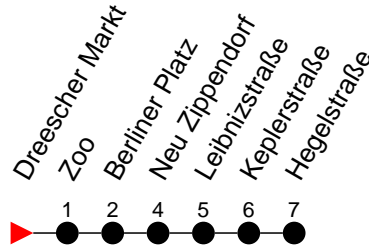

## Richtung: Hegelstraße

Haltestellen  
Fahrzeit in Min.

## Richtung: Hegelstraße

Haltestellen  
Fahrzeit in Min.

Samstag	
Std.	Minuten
3	
4	19 49 53
5	19 35 50
6	05 20 35 50
7	05 20 35 50
8	05 20 35 45 50
9	05 17 26 37 46 57
10	06 17 26 37 46 57
11	06 17 26 37 46 57
12	06 17 26 37 46 57
13	06 17 26 37 46 57
14	06 17 26 37 46 57
15	06 17 26 37 46 57
16	06 17 26 37 46 57
17	06 17 26 37 46 57
18	06 17 26 37 46 57
19	06 17 26 37 46 57
20	06 25 45
21	05 25 45
22	05 25 45
23	05 25 45
0	15 25
1	23
2	33
3	43