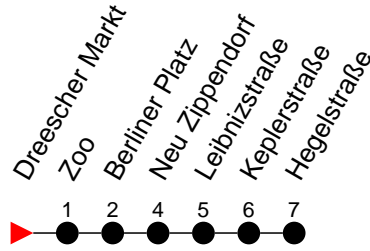

## Richtung: Hegelstraße

Haltestellen  
Fahrzeit in Min.

## Richtung: Hegelstraße

Haltestellen  
Fahrzeit in Min.

Samstag	
Std.	Minuten
3	
4	19 49 53
5	19 35 50
6	05 20 35 50
7	05 20 35 50
8	05 20 35 45 50
9	05 17 26 37 46 57
10	06 17 26 37 46 57
11	06 17 26 37 46 57
12	06 17 26 37 46 57
13	06 17 26 37 46 57
14	06 17 26 37 46 57
15	06 17 26 37 46 57
16	06 17 26 37 46 57
17	06 17 26 37 46 57
18	06 17 26 37 46 57
19	06 17 26 37 46 57
20	06 25 45
21	05 25 45
22	05 25 45
23	05 25 45
0	15 25
1	23
2	33
3	43