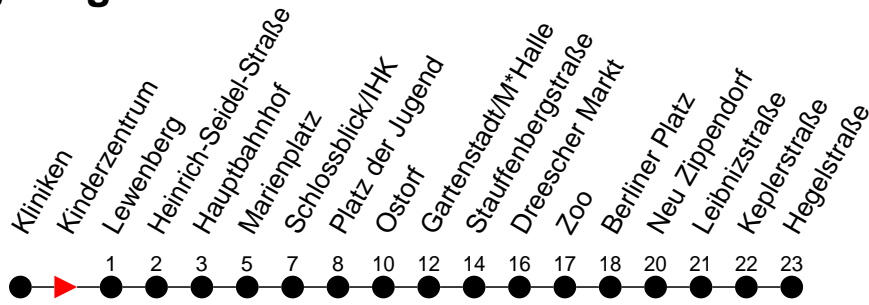

Richtung: Hegelstraße

Haltestellen
Fahrzeit in Min.

Montag bis Freitag

| Std. | Minuten |
|------|-------------|
| 3 | |
| 4 | 58 |
| 5 | 18 38 58 |
| 6 | 14 29 44 59 |
| 7 | 14 29 44 59 |
| 8 | 14 29 44 59 |
| 9 | 14 29 44 59 |
| 10 | 14 29 44 59 |
| 11 | 14 29 44 59 |
| 12 | 14 29 44 59 |
| 13 | 14 29 44 59 |
| 14 | 14 29 44 59 |
| 15 | 14 29 44 59 |
| 16 | 14 29 44 59 |
| 17 | 14 29 44 59 |
| 18 | 19 39 59 |
| 19 | 19 39 |
| 20 | |
| 21 | |
| 22 | |
| 23 | |
| 0 | |
| 1 | |
| 2 | |
| 3 | |

Richtung: Bertha-Klingberg-Platz (Hegelstraße)

Haltestellen
Fahrzeit in Min.

| Montag bis Freitag | | Samstag | | Sonn- und Feiertag | |
|--------------------|---|---------|---|--------------------|---|
| Std. | Minuten | Std. | Minuten | Std. | Minuten |
| 3 | | 3 | | 3 | |
| 4 | | 4 | | 4 | |
| 5 | | 5 | | 5 | |
| 6 | | 6 | | 6 | |
| 7 | | 7 | | 7 | |
| 8 | | 8 | | 8 | |
| 9 | | 9 | | 9 | |
| 10 | | 10 | | 10 | |
| 11 | | 11 | | 11 | |
| 12 | | 12 | | 12 | |
| 13 | | 13 | | 13 | |
| 14 | | 14 | | 14 | |
| 15 | | 15 | | 15 | |
| 16 | | 16 | | 16 | |
| 17 | | 17 | | 17 | |
| 18 | | 18 | | 18 | |
| 19 | | 19 | | 19 | |
| 20 | 07 ^L 27 ^L 47 ^G | 20 | 07 ^L 27 ^B 47 ^G | 20 | 07 ^L 27 ^B 47 ^G |
| 21 | 07 ^L 27 ^K 47 ^G | 21 | 07 ^L 27 ^K 47 ^G | 21 | 07 ^L 27 ^K 47 ^G |
| 22 | 07 ^L 27 ^L 47 ^B | 22 | 07 ^L 27 ^L 47 ^B | 22 | 07 ^L 27 ^L 47 ^B |
| 23 | 07 ^B 27 ^L | 23 | 07 ^B 27 ^L | 23 | 07 ^B 27 ^L |
| 0 | | 0 | | 0 | |
| 1 | | 1 | | 1 | |
| 2 | | 2 | | 2 | |
| 3 | | 3 | | 3 | |

- ⓑ - fährt ab Marienplatz weiter als Linie 19 zum Betriebshof NVS
- Ⓒ - fährt ab Marienplatz weiter als Linie 5 nach Görries
- Ⓚ - fährt zum Bertha-Klingberg-Platz
- Ⓛ - fährt ab Marienplatz weiter als Linie 7 nach Krebsförden