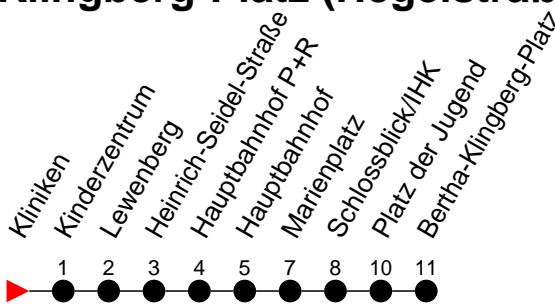

Richtung: Hegelstraße

Haltestellen
Fahrzeit in Min.

Montag bis Freitag

Std.	Minuten
3	
4	57
5	17 37 57
6	13 28 43 58
7	13 28 43 58
8	13 28 43 58
9	13 28 43 58
10	13 28 43 58
11	13 28 43 58
12	13 28 43 58
13	13 28 43 58
14	13 28 43 58
15	13 28 43 58
16	13 28 43 58
17	13 28 43 58
18	18 38 58
19	18 38
20	
21	
22	
23	
0	
1	
2	
3	

Richtung: Bertha-Klingberg-Platz (Hegelstraße)

Haltestellen
Fahrzeit in Min.

Montag bis Freitag		Samstag		Sonn- und Feiertag	
Std.	Minuten	Std.	Minuten	Std.	Minuten
3		3		3	
4		4		4	
5		5		5	
6		6		6	
7		7		7	
8		8		8	
9		9		9	
10		10		10	
11		11		11	
12		12		12	
13		13		13	
14		14		14	
15		15		15	
16		16		16	
17		17		17	
18		18		18	
19		19		19	
20	06 ^L 26 ^L 46 ^G	20	06 ^L 26 ^B 46 ^G	20	06 ^L 26 ^B 46 ^G
21	06 ^L 26 ^K 46 ^G	21	06 ^L 26 ^K 46 ^G	21	06 ^L 26 ^K 46 ^G
22	06 ^L 26 ^L 46 ^B	22	06 ^L 26 ^L 46 ^B	22	06 ^L 26 ^L 46 ^B
23	06 ^B 26 ^L	23	06 ^B 26 ^L	23	06 ^B 26 ^L
0		0		0	
1		1		1	
2		2		2	
3		3		3	

- ⓑ - fährt ab Marienplatz weiter als Linie 19 zum Betriebshof NVS
- Ⓒ - fährt ab Marienplatz weiter als Linie 5 nach Görries
- Ⓚ - fährt zum Bertha-Klingberg-Platz
- Ⓛ - fährt ab Marienplatz weiter als Linie 7 nach Krebsförden