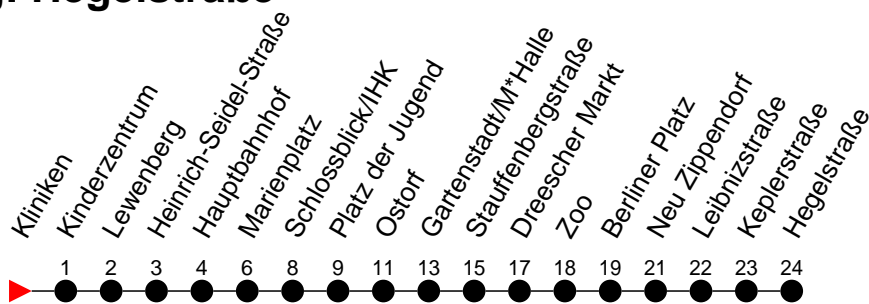

Richtung: Hegelstraße

Haltestellen
Fahrzeit in Min.

Montag bis Freitag

Std.	Minuten
3	
4	57
5	17 37 57
6	13 28 43 58
7	13 28 43 58
8	13 28 43 58
9	13 28 43 58
10	13 28 43 58
11	13 28 43 58
12	13 28 43 58
13	13 28 43 58
14	13 28 43 58
15	13 28 43 58
16	13 28 43 58
17	13 28 43 58
18	18 38 58
19	18 38
20	
21	
22	
23	
0	
1	
2	
3	

Samstag

Std.	Minuten
3	
4	
5	32
6	02 32
7	02 32
8	02 32 58
9	18 38 58
10	18 38 58
11	18 38 58
12	18 38 58
13	18 38 58
14	18 38 58
15	18 38 58
16	18 38 58
17	18 38 58
18	18 38 58
19	18 38
20	
21	
22	
23	
0	
1	
2	
3	

Richtung: Bertha-Klingberg-Platz (Hegelstraße)

Haltestellen
Fahrzeit in Min.

Montag bis Freitag		Samstag		Sonn- und Feiertag	
Std.	Minuten	Std.	Minuten	Std.	Minuten
3		3		3	
4		4		4	
5		5		5	
6		6		6	
7		7		7	
8		8		8	
9		9		9	
10		10		10	
11		11		11	
12		12		12	
13		13		13	
14		14		14	
15		15		15	
16		16		16	
17		17		17	
18		18		18	
19		19		19	
20	06 ^L 26 ^L 46 ^G	20	06 ^L 26 ^B 46 ^G	20	06 ^L 26 ^B 46 ^G
21	06 ^L 26 ^K 46 ^G	21	06 ^L 26 ^K 46 ^G	21	06 ^L 26 ^K 46 ^G
22	06 ^L 26 ^L 46 ^B	22	06 ^L 26 ^L 46 ^B	22	06 ^L 26 ^L 46 ^B
23	06 ^B 26 ^L	23	06 ^B 26 ^L	23	06 ^B 26 ^L
0		0		0	
1		1		1	
2		2		2	
3		3		3	

- ⓑ - fährt ab Marienplatz weiter als Linie 19 zum Betriebshof NVS
- Ⓒ - fährt ab Marienplatz weiter als Linie 5 nach Görries
- Ⓚ - fährt zum Bertha-Klingberg-Platz
- Ⓛ - fährt ab Marienplatz weiter als Linie 7 nach Krebsförden