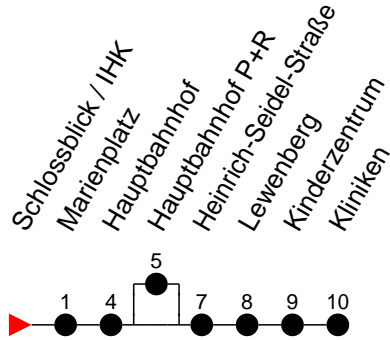

Richtung: Kliniken

Haltestellen
Fahrzeit in Min.

Montag bis Freitag

Std.	Minuten
3	
4	13 38 55
5	05 15 24 32 44 52 59
6	04 12 22 37 42 52
7	07 12 22 37 42 52
8	07 12 22 37 42 52
9	07 12 22 37 42 52
10	07 12 22 37 42 52
11	07 12 22 37 42 52
12	07 12 22 37 42 52
13	07 12 22 37 42 52
14	07 12 22 37 42 52
15	07 12 22 37 42 52
16	07 12 22 37 42 52
17	07 12 22 37 42 52
18	07 12 23 31 43
19	03 11 23 43 55 ^(A)
20	15 ^(A) 25 35 ^(A) 55 ^(A)
21	15 ^(A) 25 35 ^(A) 55 ^(A)
22	15 ^(A) 25 35 ^(A) 55 ^(A)
23	15 ^(A)
0	
1	
2	
3	