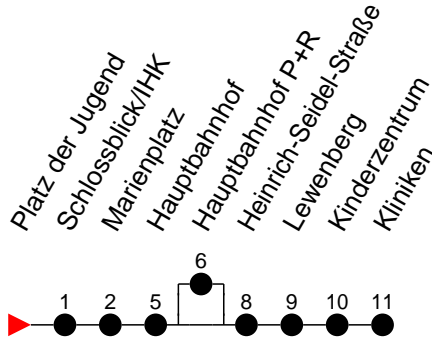

Richtung: Kliniken

Haltestellen
Fahrzeit in Min.

Montag bis Freitag

Std.	Minuten
3	
4	12 37 54
5	04 12 24 32 44 52 59
6	04 13 22 37 43 52
7	07 13 22 37 43 52
8	07 13 22 37 43 52
9	07 13 22 37 43 52
10	07 13 22 37 43 52
11	07 13 22 37 43 52
12	07 13 22 37 43 52
13	07 13 22 37 43 52
14	07 13 22 37 43 52
15	07 13 22 37 43 52
16	07 13 22 37 43 52
17	07 13 22 37 43 52
18	07 13 23 33 43
19	03 13 23 43 54 ^(A)
20	14 ^(A) 24 34 ^(A) 54 ^(A)
21	14 ^(A) 24 34 ^(A) 54 ^(A)
22	14 ^(A) 24 34 ^(A) 54 ^(A)
23	14 ^(A)
0	
1	
2	
3	

† - verkehrt nur am Totensonntag
 (A) - verkehrt als Bus; hält auch Hauptbahnhof P+R