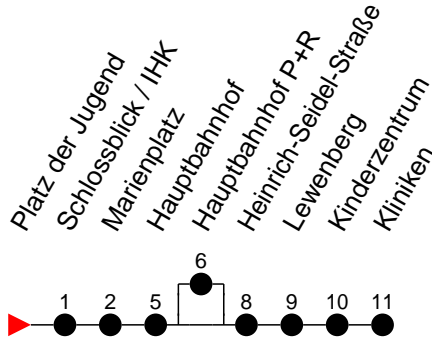

Richtung: Kliniken

Haltestellen
Fahrzeit in Min.

Montag bis Freitag

Std.	Minuten
3	
4	12 37 54
5	04 14 23 31 43 51 58
6	03 11 21 36 41 51
7	06 11 21 36 41 51
8	06 11 21 36 41 51
9	06 11 21 36 41 51
10	06 11 21 36 41 51
11	06 11 21 36 41 51
12	06 11 21 36 41 51
13	06 11 21 36 41 51
14	06 11 21 36 41 51
15	06 11 21 36 41 51
16	06 11 21 36 41 51
17	06 11 21 36 41 51
18	06 11 22 30 42
19	02 10 22 42 54 ^(A)
20	14 ^(A) 24 34 ^(A) 54 ^(A)
21	14 ^(A) 24 34 ^(A) 54 ^(A)
22	14 ^(A) 24 34 ^(A) 54 ^(A)
23	14 ^(A)
0	
1	
2	
3	

- ◇ - verkehrt NICHT am 31. Dezember
- † - verkehrt nur am Totensonntag
- (A) - verkehrt als Bus; hält auch Hauptbahnhof P+R