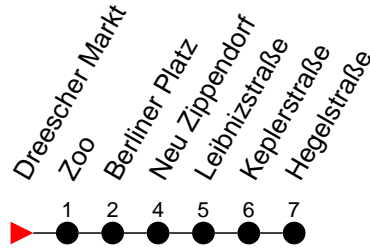

Richtung: Hegelstraße

Haltestellen
Fahrzeit in Min.

Montag bis Freitag

Std.	Minuten										
3											
4	15	30	50	53							
5	10	15	25	35	40	45	55				
6	00	05	10	15	22	27	34	42	49	52	57
7	04	12	19	22	27	34	42	49	52	57	
8	04	12	19	22	27	34	42	49	57		
9	04	12	19	27	34	42	49	57			
10	04	12	19	27	34	42	49	57			
11	04	12	19	27	34	42	49	57			
12	04	12	19	27	34	42	49	57			
13	04	12	19	27	34	42	49	52	57		
14	04	12	19	22	27	34	42	49	52	57	
15	04	12	19	22	27	34	42	49	52	57	
16	04	12	19	22	27	34	42	49	52	57	
17	04	12	19	22 ⁹	27	34	42	44	49	57	
18	04	12	17	26	37	46	57				
19	06	17	26	37	46	57					
20	06	25	45								
21	05	25	45								
22	05	25	45								
23	05	25	45								
0	15	25									
1	23										
2	33										
3	43										

9 - verkehrt nur Montag bis Donnerstag

Richtung: Hegelstraße

Haltestellen
Fahrzeit in Min.

Samstag	
Std.	Minuten
3	
4	19 49 53
5	19 35 50
6	05 20 35 50
7	05 20 35 50
8	05 20 35 45 50
9	05 17 26 37 46 57
10	06 17 26 37 46 57
11	06 17 26 37 46 57
12	06 17 26 37 46 57
13	06 17 26 37 46 57
14	06 17 26 37 46 57
15	06 17 26 37 46 57
16	06 17 26 37 46 57
17	06 17 26 37 46 57
18	06 17 26 37 46 57
19	06 17 26 37 46 57
20	06 25 45
21	05 25 45
22	05 25 45
23	05 25 45
0	15 25
1	23
2	33
3	43

9 - verkehrt nur Montag bis Donnerstag