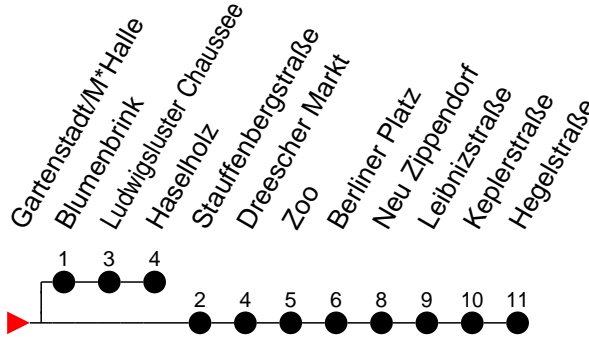

Richtung: Hegelstraße

Haltestellen
 Fahrzeit in Min.

Montag bis Freitag

Std.	Minuten									
3										
4	50									
5	11	21	31	41	51					
6	01	11	23	30	38	45	53			
7	00	08	15	23	30	38	45	53		
8	00	08	15	23	30	38	45	53		
9	00	08	15	23	30	38	45	53		
10	00	08	15	23	30	38	45	53		
11	00	08	15	23	30	38	45	53		
12	00	08	15	23	30	38	45	53		
13	00	08	15	23	30	38	45	53		
14	00	08	15	23	30	38	45	53		
15	00	08	15	23	30	38	45	53		
16	00	08	15	23	30	38	45	53		
17	00	08	15	23	30	38	45	53		
18	00	08	12	22	32	42	47 [Ⓜ]	52		
19	02	12	22	32	42	52				
20	02	21	41							
21	01	21	41							
22	01	21	41							
23	01	21	41							
0	01 [Ⓜ]	21								
1	20									
2	30									
3	40									

- ◇ - verkehrt NICHT am 31. Dezember
- ◆ - verkehrt nur am 31. Dezember
- ★ - verkehrt nur am 1. Januar
- Ⓜ - Zug verkehrt nach Haselholz

Richtung: Hegelstraße

Haltestellen
Fahrzeit in Min.

Samstag	
Std.	Minuten
3	
4	50
5	31 46
6	01 16 31 46
7	01 16 31 46
8	01 16 31 46
9	01 12 22 32 42 52
10	02 12 22 32 42 52
11	02 12 22 32 42 52
12	02 12 22 32 42 52
13	02 12 22 32 42 52
14	02 12 22 32 42 52
15	02 12 22 32 42 52
16	02 12 22 32 42 52
17	02 12 22 32 42 52
18	02 12 22 32 42 52
19	02 12 22 32 42 52
20	02 21 41
21	01 21 41
22	01 21 41
23	01 21 41
0	01 [Ⓜ] 21
1	20
2	30
3	40

- ◇ - verkehrt NICHT am 31. Dezember
- ◆ - verkehrt nur am 31. Dezember
- ★ - verkehrt nur am 1. Januar
- Ⓜ - Zug verkehrt nach Haselholz